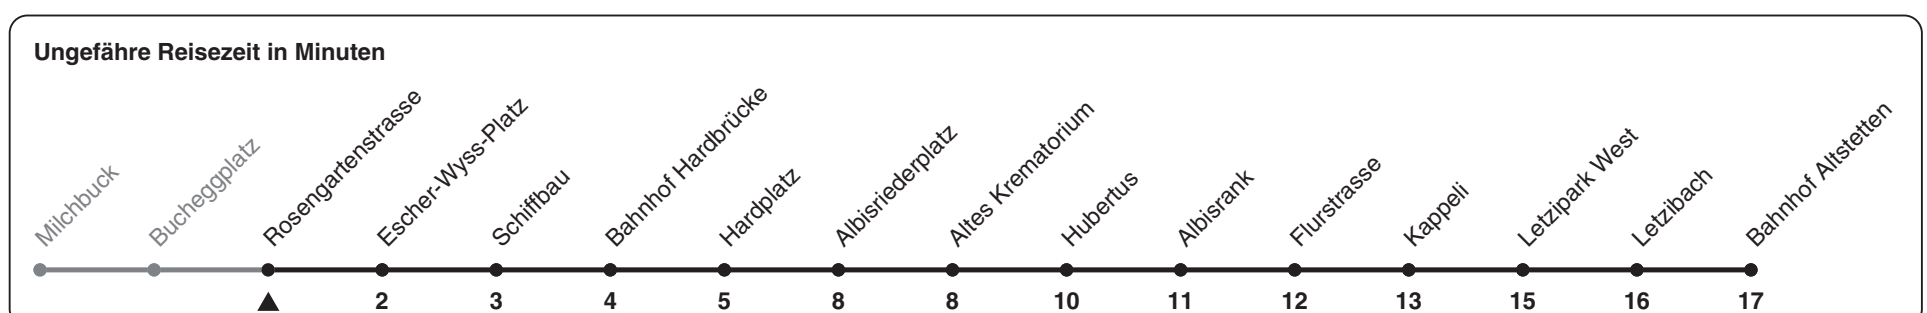

# 83

ZVV-Contact 0848 988 988 | zvv.ch

Zum Live-Fahrplan

Rosengartenstrasse

## Richtung **Bahnhof Altstetten**

h	Montag-Freitag	Samstag	Sonn- und Feiertag
5			
6	23 31 35 42 49 57		
7	04 12 19 27 34 42 49 57		
8	04 12 19 27 35 42 50 57	04 18 33 48	
9	01 <sup>a</sup> 06 13 21 28 43 58	03 18 33 48	
10	13 28 43 58	00 14 29 44 59	
11	13 28 43 58	14 29 44 59	
12	13 28 43 58	14 29 44 59	
13	13 28 43 58	14 29 44 59	
14	13 28 43 58	14 29 44 59	
15	13 28 43 57	14 29 44 59	
16	05 11 19 26 34 41 49 56	14 29 44 59	
17	04 11 19 26 34 41 49 56	14 29 44 59	
18	04 11 19 26 34 42 50 59	19 34 49	
19	06 08 <sup>a</sup> 15 23 30 38 45 53	04 19 34 49	
20	00 08 15	04 15	
21			
22			
23			
0			

a) bis Hardplatz

Nach besonderem Fahrplan verkehren die Kurse am 24. und 31. Dezember, am Sechseläuten, an der Streetparade und am Knabenschiessen.

Als Feiertage gelten: 25./26. Dez., 1./2. Jan., Karfreitag, Ostermontag, 1. Mai, Auffahrt, Pfingstmontag, 1. Aug.