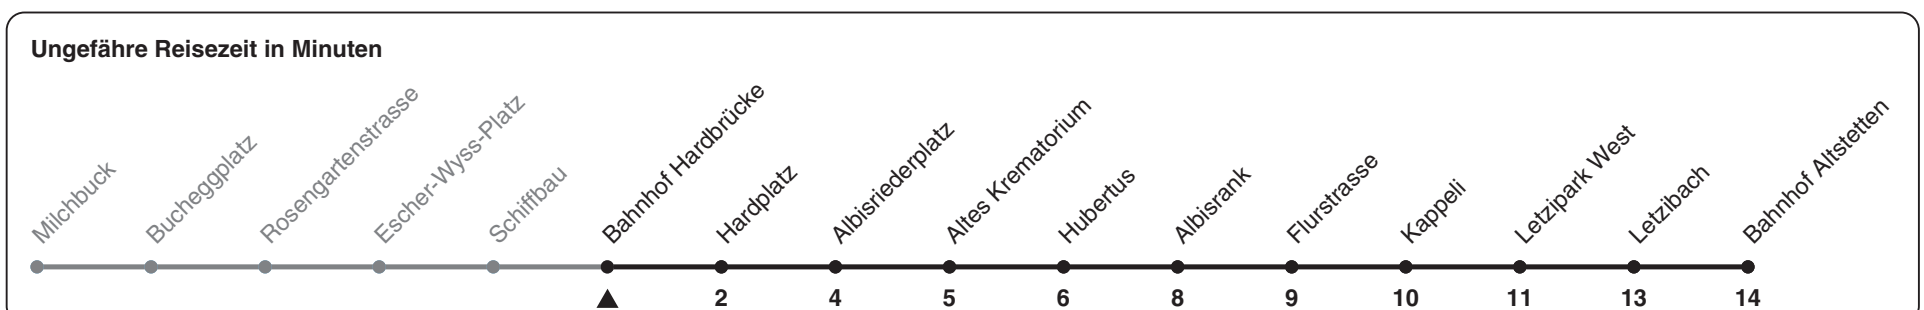

# 83

ZVV-Contact 0848 988 988 | zvv.ch

Zum Live-Fahrplan 

Bahnhof Hardbrücke

## Richtung **Bahnhof Altstetten**

h	Montag-Freitag	Samstag	Sonn- und Feiertag
5			
6	26 34 38 46 53		
7	01 08 16 23 31 38 46 53		
8	01 08 16 23 31 39 46 53	08 22 37 52	
9	01 05 <sup>a</sup> 09 17 24 32 47	07 22 37 52	
10	02 17 32 47	04 17 32 47	
11	02 17 32 47	02 17 32 47	
12	02 17 32 47	02 17 32 47	
13	02 17 32 47	02 17 32 47	
14	02 17 32 47	02 17 32 47	
15	02 17 32 47	02 17 32 47	
16	01 08 15 23 30 38 45 53	02 17 32 47	
17	00 08 15 23 30 38 45 53	02 17 32 47	
18	00 08 15 23 30 38 45 54	02 23 38 53	
19	02 10 12 <sup>a</sup> 19 26 34 41 49 56	08 23 38 53	
20	04 11 18	08 18	
21			
22			
23			
0			

a) bis Hardplatz

Nach besonderem Fahrplan verkehren die Kurse am 24. und 31. Dezember, am Sechseläuten, an der Streetparade und am Knabenschiessen.

Als Feiertage gelten: 25./26. Dez., 1./2. Jan., Karfreitag, Ostermontag, 1. Mai, Auffahrt, Pfingstmontag, 1. Aug.