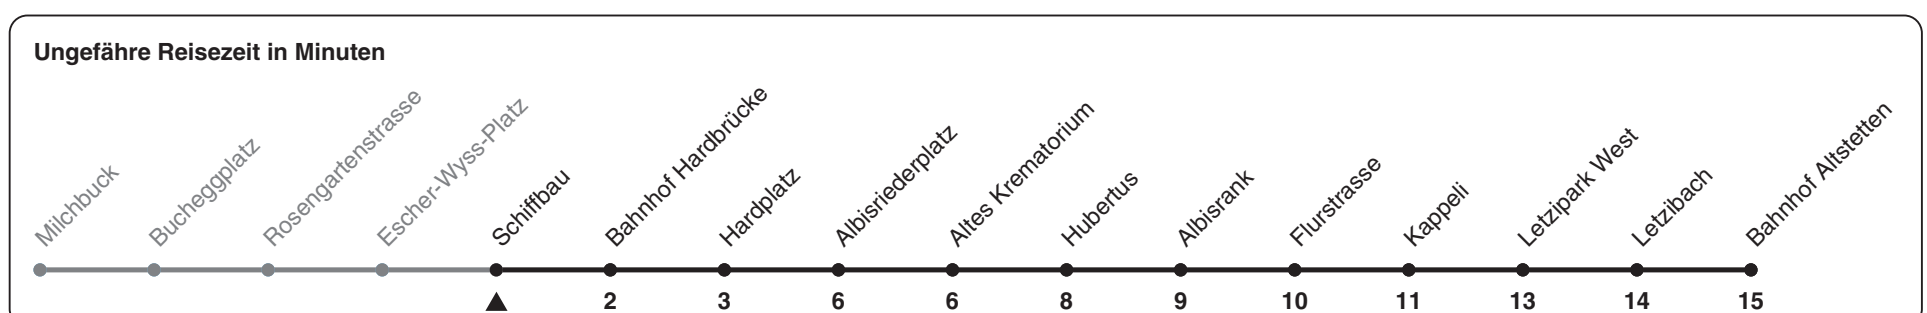

# 83

ZVV-Contact 0848 988 988 | zvv.ch

Zum Live-Fahrplan

Schiffbau

## Richtung **Bahnhof Altstetten**

h	Montag-Freitag	Samstag	Sonn- und Feiertag
5			
6	25 33 37 44 52 59		
7	07 14 22 29 37 44 52 59		
8	07 14 22 29 38 45 52	06 20 35 50	
9	00 04 <sup>a</sup> 08 16 23 31 46	05 20 35 50	
10	01 16 31 46	02 16 31 46	
11	01 16 31 46	01 16 31 46	
12	01 16 31 46	01 16 31 46	
13	01 16 31 46	01 16 31 46	
14	01 16 31 46	01 16 31 46	
15	01 16 31 46	01 16 31 46	
16	00 07 14 21 29 36 44 51 59	01 16 31 46	
17	06 14 21 29 36 44 51 59	01 16 31 46	
18	06 14 21 29 36 44 53	01 21 36 51	
19	01 09 11 <sup>a</sup> 18 25 33 40 48 55	06 21 36 51	
20	03 10 17	06 17	
21			
22			
23			
0			

a) bis Hardplatz

Nach besonderem Fahrplan verkehren die Kurse am 24. und 31. Dezember, am Sechseläuten, an der Streetparade und am Knabenschiessen.

Als Feiertage gelten: 25./26. Dez., 1./2. Jan., Karfreitag, Ostermontag, 1. Mai, Auffahrt, Pfingstmontag, 1. Aug.