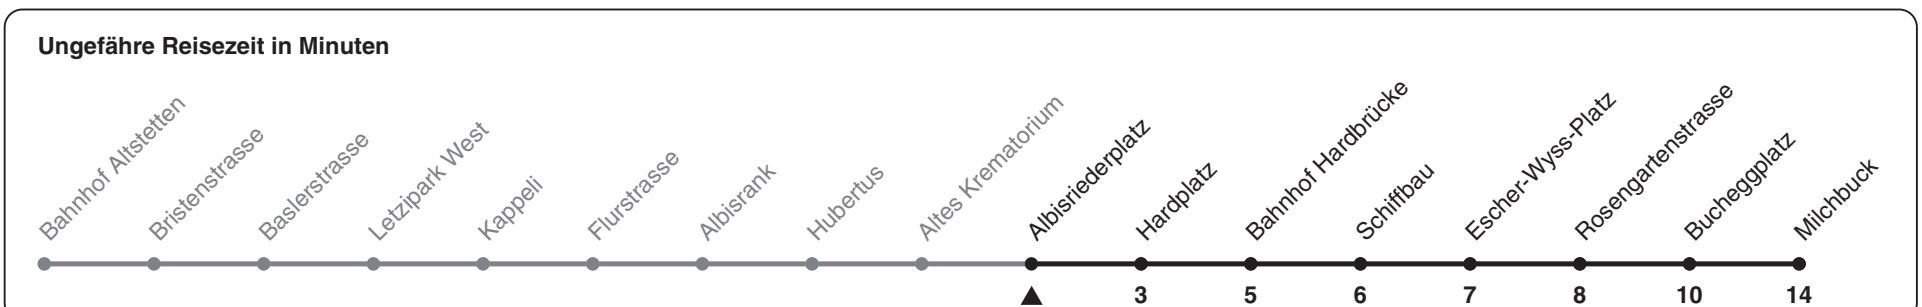

# 83

ZVV-Contact 0848 988 988 | zvv.ch

Zum Live-Fahrplan

Albisriederplatz

## Richtung Milchbuck

h	Montag-Freitag	Samstag	Sonn- und Feiertag
5			
6	08 15 23 30 38 46 54		
7	01 09 16 24 31 39 46 54		
8	01 09 16 24 31 39 46 54	05 20 35 50	
9	01 09 16 31 46	05 20 35 50	
10	01 16 31 46	05 18 31 47	
11	01 16 31 46	02 17 32 47	
12	01 16 31 46	02 17 32 47	
13	01 16 31 46	02 17 32 47	
14	01 16 31 46	02 17 32 47	
15	01 16 31 38 46 53	02 17 32 47	
16	01 09 17 25 32 40 47 55	02 17 32 47	
17	02 10 17 25 32 40 47 55	02 17 32 47	
18	02 10 17 25 32 40 47 54	02 16 32 48	
19	01 07 15 22 30 37 45 52	03 18 33 48	
20			
21			
22			
23			
0			

Nach besonderem Fahrplan verkehren die Kurse am 24. und 31. Dezember, am Sechseläuten, an der Streetparade und am Knabenschiessen.

Als Feiertage gelten: 25./26. Dez., 1./2. Jan., Karfreitag, Ostermontag, 1. Mai, Auffahrt, Pfingstmontag, 1. Aug.