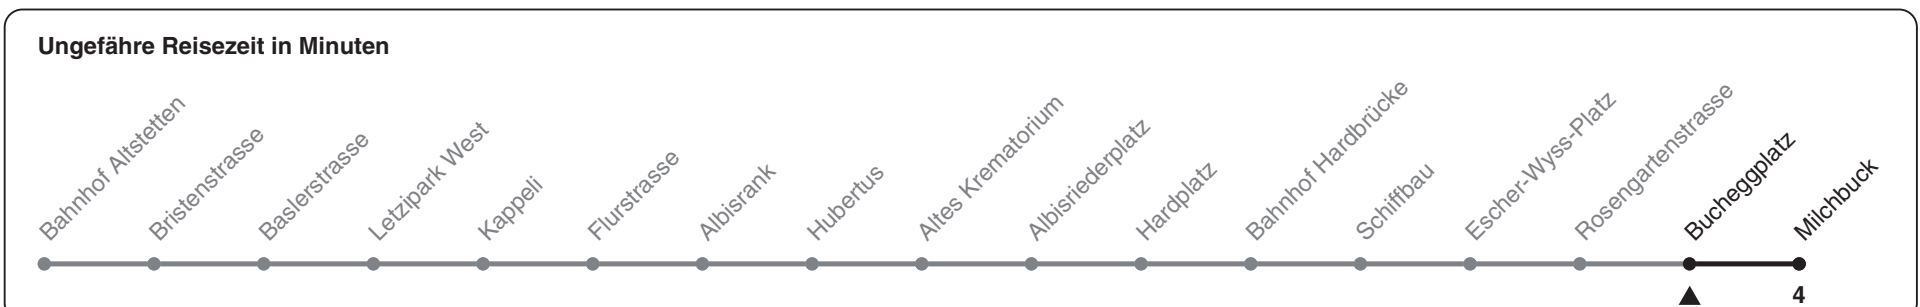

83

ZVV-Contact 0848 988 988 | zvv.ch

Zum Live-Fahrplan

Bucheggplatz

Richtung Milchbuck

h	Montag-Freitag	Samstag	Sonn- und Feiertag
5			
6	12 16 24 28 31 39 46 56		
7	04 11 19 26 34 41 49 56	51 58	
8	04 11 19 26 34 41 49 55	14 29 44 59	
9	03 11 18 26 41 56	14 29 44 59	
10	11 26 41 56	14 28 41 56	
11	11 26 41 56	11 26 41 56	
12	11 26 41 56	11 26 41 56	
13	11 26 41 56	11 26 41 56	
14	11 26 41 56	11 26 41 56	
15	11 26 41 48 55	11 26 41 56	
16	03 10 19 28 36 43 51 58	11 26 41 56	
17	06 13 21 28 36 43 51 58	11 26 41 56	
18	06 13 21 28 36 43 51 57	11 25 41 57	
19	03 11 17 24 32 39 47 54	12 27 42 57	
20	02		
21			
22			
23			
0			

Nach besonderem Fahrplan verkehren die Kurse am 24. und 31. Dezember, am Sechseläuten, an der Streetparade und am Knabenschiessen.

Als Feiertage gelten: 25./26. Dez., 1./2. Jan., Karfreitag, Ostermontag, 1. Mai, Auffahrt, Pfingstmontag, 1. Aug.