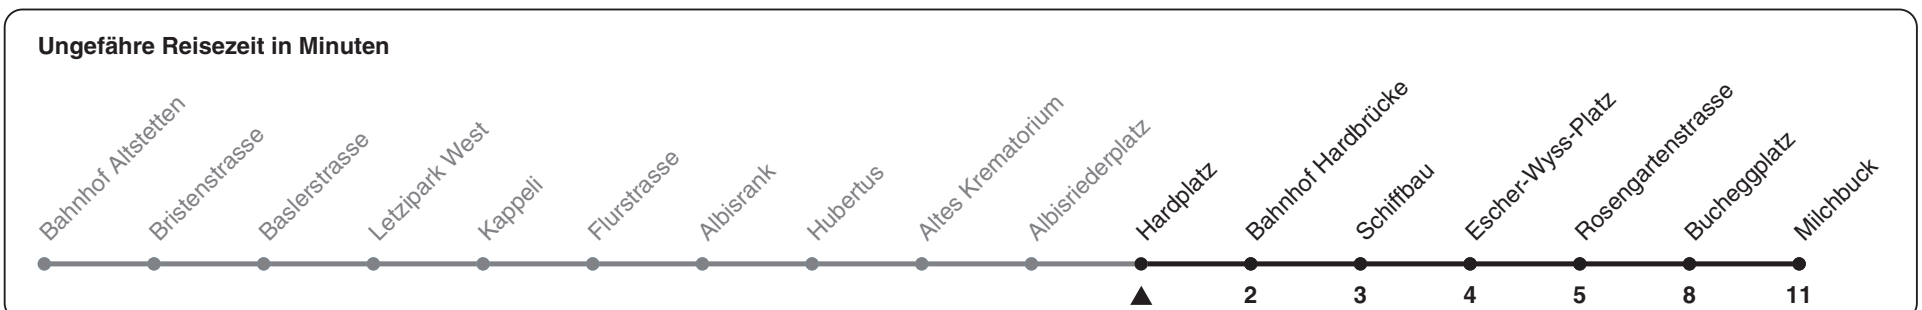

83

ZVV-Contact 0848 988 988 | zvv.ch

Zum Live-Fahrplan

Hardplatz

Richtung Milchbuck

h	Montag-Freitag	Samstag	Sonn- und Feiertag
5			
6	05 10 17 21 25 32 40 49 56		
7	04 11 19 26 34 41 49 56	44 52	
8	04 11 19 26 34 41 48 56	07 22 37 52	
9	04 11 19 34 49	07 22 37 52	
10	04 19 34 49	07 21 34 49	
11	04 19 34 49	04 19 34 49	
12	04 19 34 49	04 19 34 49	
13	04 19 34 49	04 19 34 49	
14	04 19 34 49	04 19 34 49	
15	04 19 34 41 48 56	04 19 34 49	
16	03 11 20 28 35 43 50 58	04 19 34 49	
17	05 13 20 28 35 43 50 58	04 19 34 49	
18	05 13 20 28 35 43 49 56	04 18 34 50	
19	04 10 17 25 32 40 47 55	05 20 35 50	
20			
21			
22			
23			
0			

Nach besonderem Fahrplan verkehren die Kurse am 24. und 31. Dezember, am Sechseläuten, an der Streetparade und am Knabenschiessen.

Als Feiertage gelten: 25./26. Dez., 1./2. Jan., Karfreitag, Ostermontag, 1. Mai, Auffahrt, Pfingstmontag, 1. Aug.