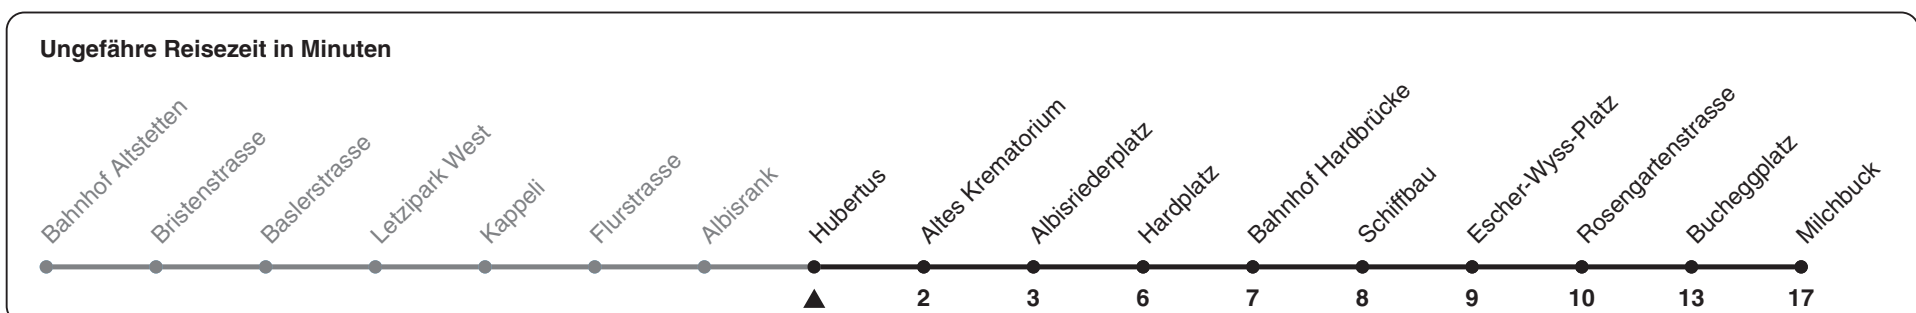

83

ZVV-Contact 0848 988 988 | zvv.ch

Hubertus

Richtung Milchbuck

h	Montag-Freitag	Samstag	Sonn- und Feiertag
5			
6	05 13 20 28 35 43 51 58		
7	06 13 21 28 36 43 51 58		
8	06 13 21 28 36 43 51 59	02 17 32 47	
9	06 14 29 44 59	02 17 32 47	
10	14 29 44 59	02 16 29 44 59	
11	14 29 44 59	14 29 44 59	
12	14 29 44 59	14 29 44 59	
13	14 29 44 59	14 29 44 59	
14	14 29 44 59	14 29 44 59	
15	14 29 36 43 51 58	14 29 44 59	
16	06 14 22 29 37 44 52 59	14 29 44 59	
17	07 14 22 29 37 44 52 59	14 29 44 59	
18	07 14 22 29 37 44 51 59	14 30 45	
19	05 12 20 27 35 42 50	00 15 30 45	
20			
21			
22			
23			
0			

Nach besonderem Fahrplan verkehren die Kurse am 24. und 31. Dezember, am Sechseläuten, an der Streetparade und am Knabenschiessen.

Als Feiertage gelten: 25./26. Dez., 1./2. Jan., Karfreitag, Ostermontag, 1. Mai, Auffahrt, Pfingstmontag, 1. Aug.