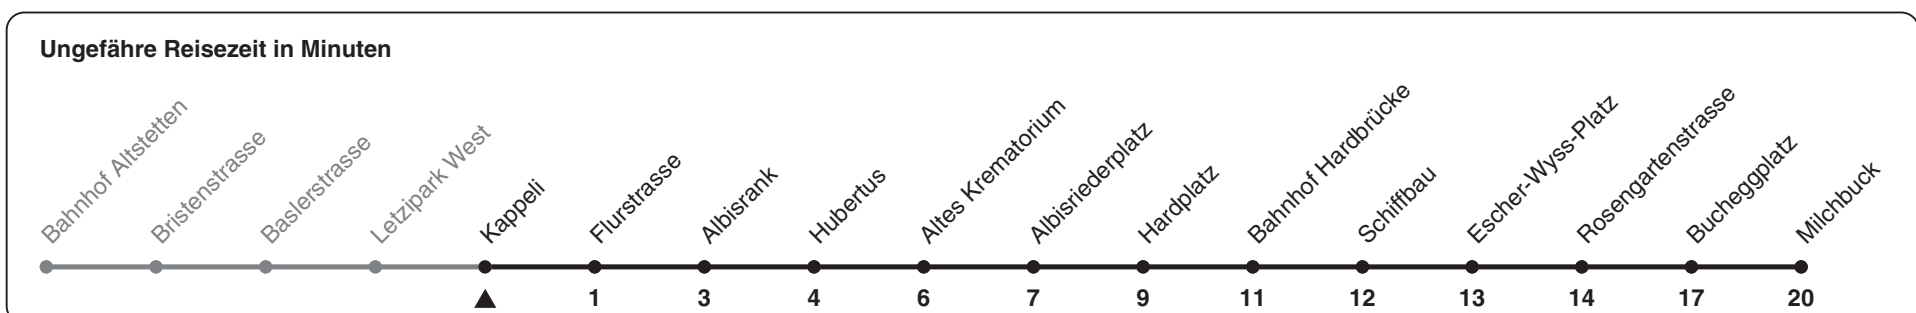

83

ZVV-Contact 0848 988 988 | zvv.ch

Kappeli

Richtung Milchbuck

h	Montag-Freitag	Samstag	Sonn- und Feiertag
5			
6	02 09 17 24 32 40 47 55		
7	02 10 17 25 32 40 47 55	59	
8	02 10 17 25 32 40 48 55	14 29 44 59	
9	03 10 25 40 55	14 29 44 59	
10	10 25 40 55	12 25 41 56	
11	10 25 40 55	11 26 41 56	
12	10 25 40 55	11 26 41 56	
13	10 25 40 55	11 26 41 56	
14	10 25 40 55	11 26 41 56	
15	10 25 32 40 47 55	11 26 41 56	
16	02 11 18 26 33 41 48 56	11 26 41 56	
17	03 11 18 26 33 41 48 56	11 26 41 56	
18	03 11 18 26 33 40 48 55	10 26 42 57	
19	01 09 16 24 31 39 46	12 27 42	
20			
21			
22			
23			
0			

Nach besonderem Fahrplan verkehren die Kurse am 24. und 31. Dezember, am Sechseläuten, an der Streetparade und am Knabenschiessen.

Als Feiertage gelten: 25./26. Dez., 1./2. Jan., Karfreitag, Ostermontag, 1. Mai, Auffahrt, Pfingstmontag, 1. Aug.