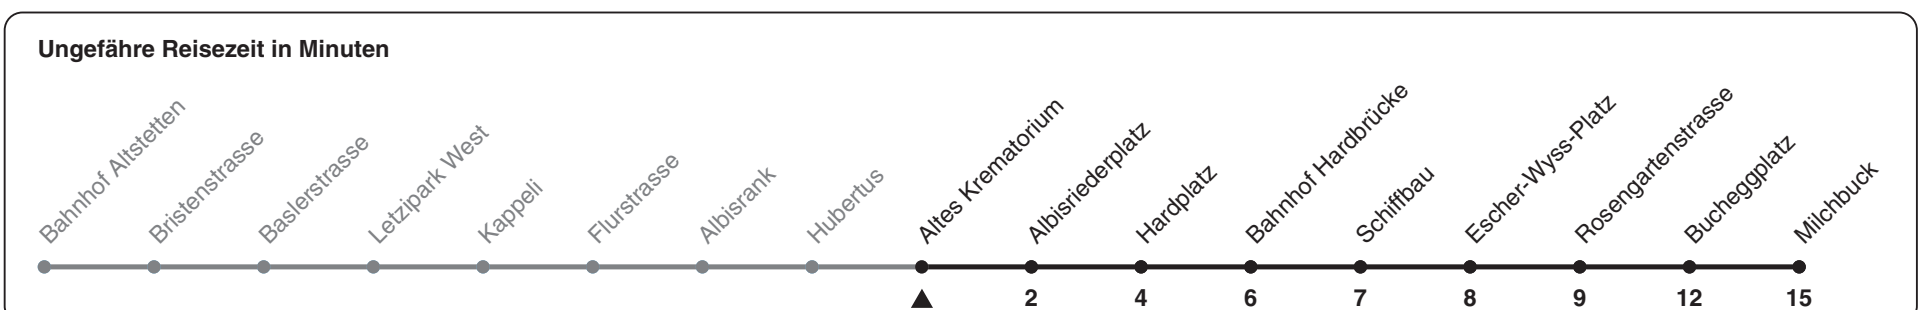

# 83

ZVV-Contact 0848 988 988 | zvv.ch

Zum Live-Fahrplan

Altes Krematorium

## Richtung Milchbuck

h	Montag-Freitag	Samstag	Sonn- und Feiertag
5			
6	07 14 22 29 37 45 52		
7	00 07 15 22 30 37 45 52		
8	00 07 15 22 30 37 45 53	04 19 34 49	
9	00 08 15 30 45	04 19 34 49	
10	00 15 30 45	04 17 30 46	
11	00 15 30 45	01 16 31 46	
12	00 15 30 45	01 16 31 46	
13	00 15 30 45	01 16 31 46	
14	00 15 30 45	01 16 31 46	
15	00 15 30 37 45 52	01 16 31 46	
16	00 07 16 23 31 38 46 53	01 16 31 46	
17	01 08 16 23 31 38 46 53	01 16 31 46	
18	01 08 16 23 31 38 45 53	01 15 31 47	
19	00 06 14 21 29 36 44 51	02 17 32 47	
20			
21			
22			
23			
0			

Nach besonderem Fahrplan verkehren die Kurse am 24. und 31. Dezember, am Sechseläuten, an der Streetparade und am Knabenschiessen.

Als Feiertage gelten: 25./26. Dez., 1./2. Jan., Karfreitag, Ostermontag, 1. Mai, Auffahrt, Pfingstmontag, 1. Aug.