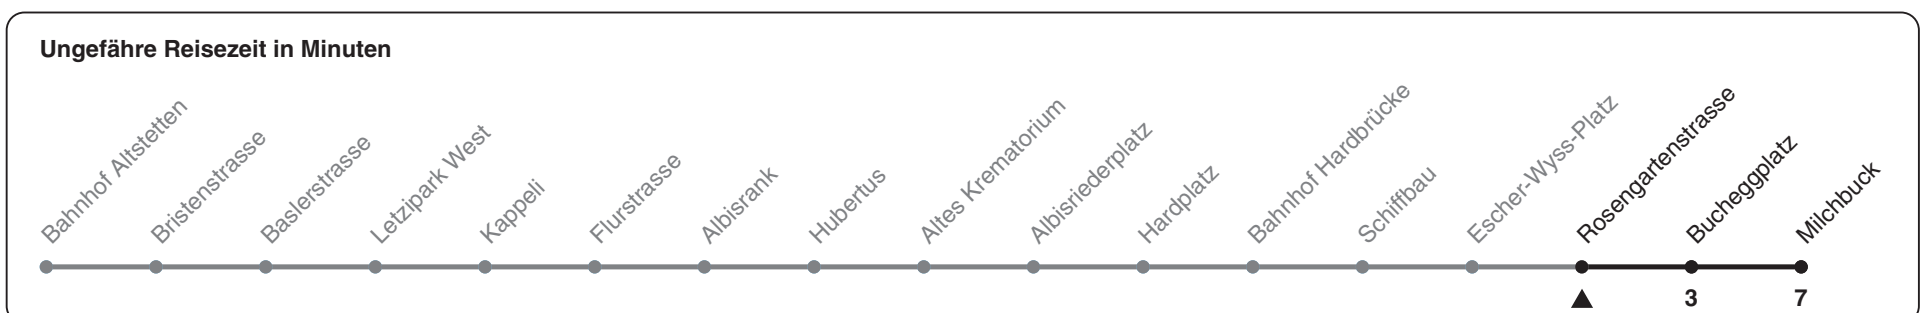

83

ZVV-Contact 0848 988 988 | zvv.ch

Zum Live-Fahrplan

Rosengartenstrasse

Richtung Milchbuck

h	Montag-Freitag	Samstag	Sonn- und Feiertag
5			
6	09 14 21 25 29 36 44 54		
7	01 09 16 24 31 39 46 54	48 56	
8	01 09 16 24 31 39 46 53	11 26 41 56	
9	01 08 16 23 38 53	11 26 41 56	
10	08 23 38 53	11 25 38 54	
11	08 23 38 53	09 24 39 54	
12	08 23 38 53	09 24 39 54	
13	08 23 38 53	09 24 39 54	
14	08 23 38 53	09 24 39 54	
15	08 23 38 45 53	09 24 39 54	
16	00 08 16 25 33 40 48 55	09 24 39 54	
17	03 10 18 25 33 40 48 55	09 24 39 54	
18	03 10 18 25 33 40 48 54	09 23 39 54	
19	01 08 14 22 29 37 44 52 59	09 24 39 54	
20			
21			
22			
23			
0			

Nach besonderem Fahrplan verkehren die Kurse am 24. und 31. Dezember, am Sechseläuten, an der Streetparade und am Knabenschiessen.

Als Feiertage gelten: 25./26. Dez., 1./2. Jan., Karfreitag, Ostermontag, 1. Mai, Auffahrt, Pfingstmontag, 1. Aug.