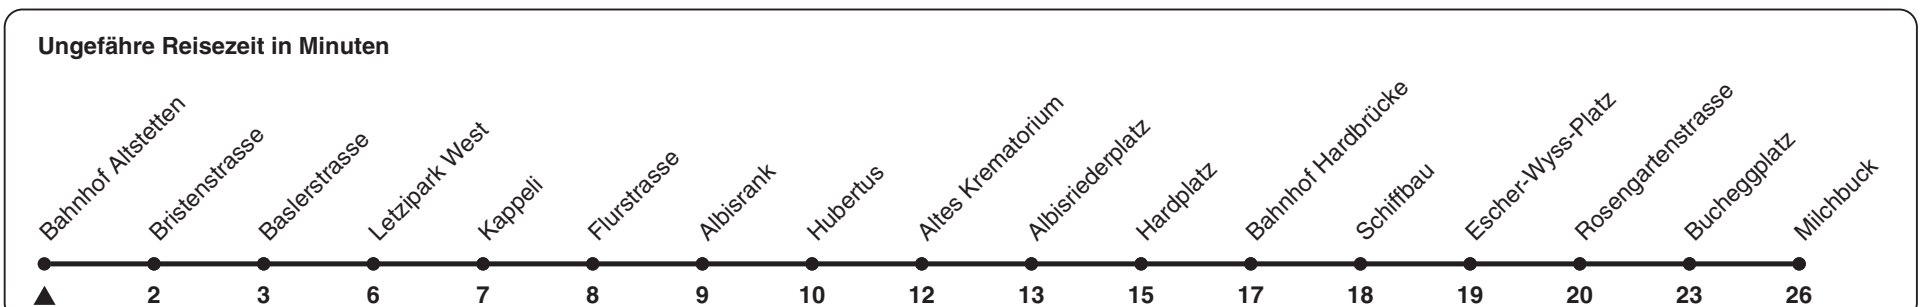

# 83

ZVV-Contact 0848 988 988 | zvv.ch

Zum Live-Fahrplan

Bahnhof Altstetten

## Richtung Milchbuck

h	Montag-Freitag	Samstag	Sonn- und Feiertag
5	57		
6	04 12 19 27 34 41 49 56		
7	04 11 19 26 34 41 49 56	53	
8	04 11 19 26 34 42 49 57	08 23 38 53	
9	04 19 34 49	08 23 38 53	
10	04 19 34 49	06 19 35 50	
11	04 19 34 49	05 20 35 50	
12	04 19 34 49	05 20 35 50	
13	04 19 34 49	05 20 35 50	
14	04 19 34 49	05 20 35 50	
15	04 19 26 34 41 49 56	05 20 35 50	
16	04 12 19 27 34 42 49 57	05 20 35 50	
17	04 12 19 27 34 42 49 57	05 20 35 50	
18	04 12 19 27 34 42 49 55	05 21 36 51	
19	03 10 18 25 33 40	06 21 36	
20			
21			
22			
23			
0			

Nach besonderem Fahrplan verkehren die Kurse am 24. und 31. Dezember, am Sechseläuten, an der Streetparade und am Knabenschiessen.

Als Feiertage gelten: 25./26. Dez., 1./2. Jan., Karfreitag, Ostermontag, 1. Mai, Auffahrt, Pfingstmontag, 1. Aug.