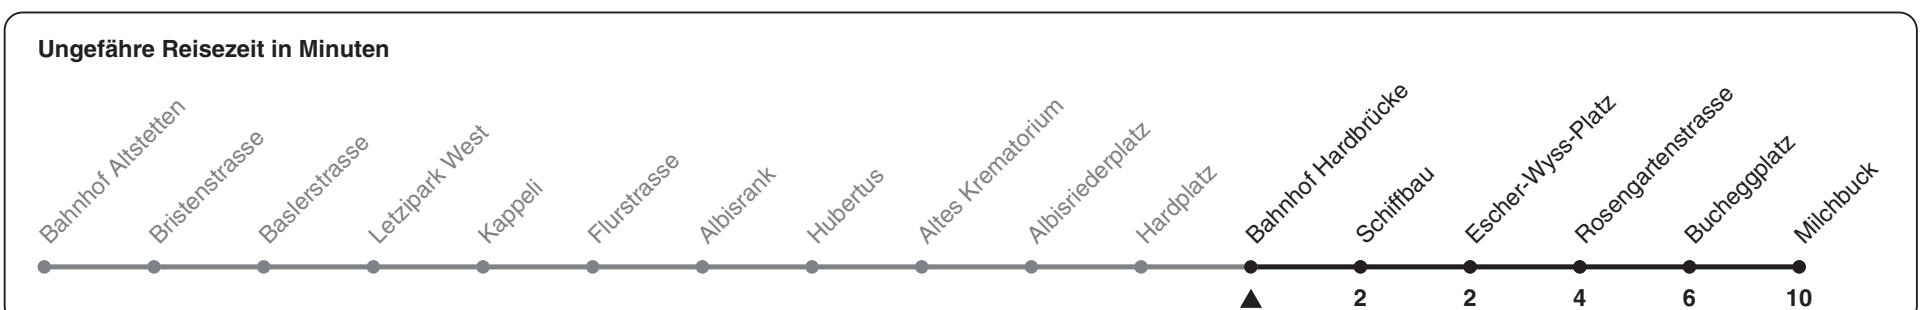

83

ZVV-Contact 0848 988 988 | zvv.ch

Zum Live-Fahrplan

Bahnhof Hardbrücke

Richtung Milchbuck

h	Montag-Freitag	Samstag	Sonn- und Feiertag
5			
6	06 11 18 22 26 33 41 50 58		
7	05 13 20 28 35 43 50 58	45 53	
8	05 13 20 28 35 43 49 57	08 23 38 53	
9	05 12 20 35 50	08 23 38 53	
10	05 20 35 50	08 22 35 50	
11	05 20 35 50	05 20 35 50	
12	05 20 35 50	05 20 35 50	
13	05 20 35 50	05 20 35 50	
14	05 20 35 50	05 20 35 50	
15	05 20 35 42 49 57	05 20 35 50	
16	04 13 22 29 37 44 52 59	05 20 35 50	
17	07 14 22 29 37 44 52 59	05 20 35 50	
18	07 14 22 29 37 44 51 57	05 20 36 51	
19	05 11 18 26 33 41 48 56	06 21 36 51	
20			
21			
22			
23			
0			

Nach besonderem Fahrplan verkehren die Kurse am 24. und 31. Dezember, am Sechseläuten, an der Streetparade und am Knabenschiessen.

Als Feiertage gelten: 25./26. Dez., 1./2. Jan., Karfreitag, Ostermontag, 1. Mai, Auffahrt, Pfingstmontag, 1. Aug.