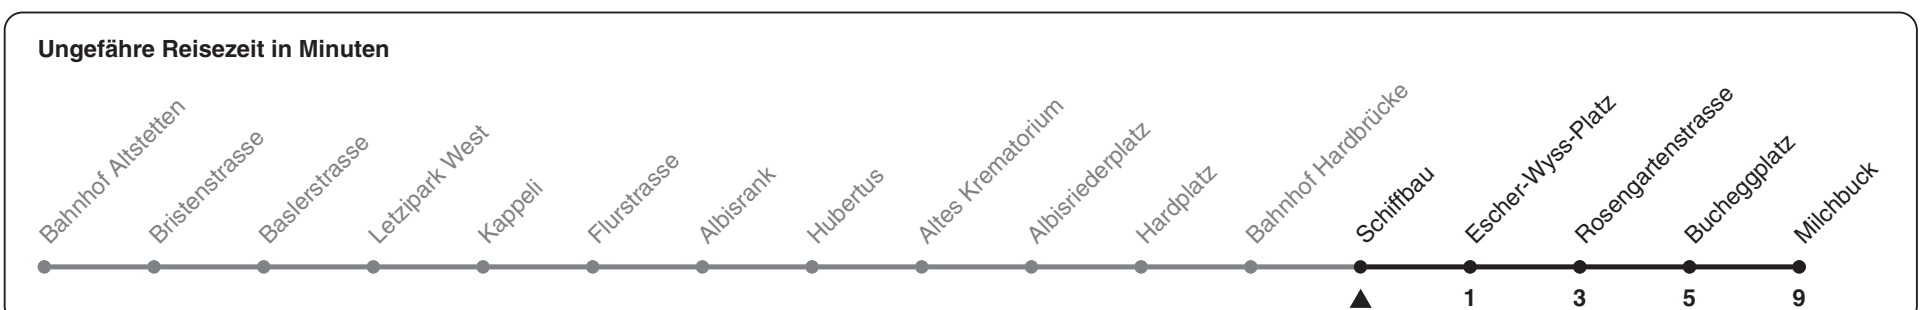

# 83

ZVV-Contact 0848 988 988 | zvv.ch

Zum Live-Fahrplan

Schiffbau

## Richtung Milchbuck

h	Montag-Freitag	Samstag	Sonn- und Feiertag
5			
6	07 12 19 23 27 34 42 51 59		
7	06 14 21 29 36 44 51 59	46 54	
8	06 14 21 29 36 44 50 58	09 24 39 54	
9	06 13 21 36 51	09 24 39 54	
10	06 21 36 51	09 23 36 51	
11	06 21 36 51	06 21 36 51	
12	06 21 36 51	06 21 36 51	
13	06 21 36 51	06 21 36 51	
14	06 21 36 51	06 21 36 51	
15	06 21 36 43 50 58	06 21 36 51	
16	05 14 23 31 38 46 53	06 21 36 51	
17	01 08 16 23 31 38 46 53	06 21 36 51	
18	01 08 16 23 31 38 46 52 58	06 21 37 52	
19	06 12 19 27 34 42 49 57	07 22 37 52	
20			
21			
22			
23			
0			

Nach besonderem Fahrplan verkehren die Kurse am 24. und 31. Dezember, am Sechseläuten, an der Streetparade und am Knabenschiessen.

Als Feiertage gelten: 25./26. Dez., 1./2. Jan., Karfreitag, Ostermontag, 1. Mai, Auffahrt, Pfingstmontag, 1. Aug.