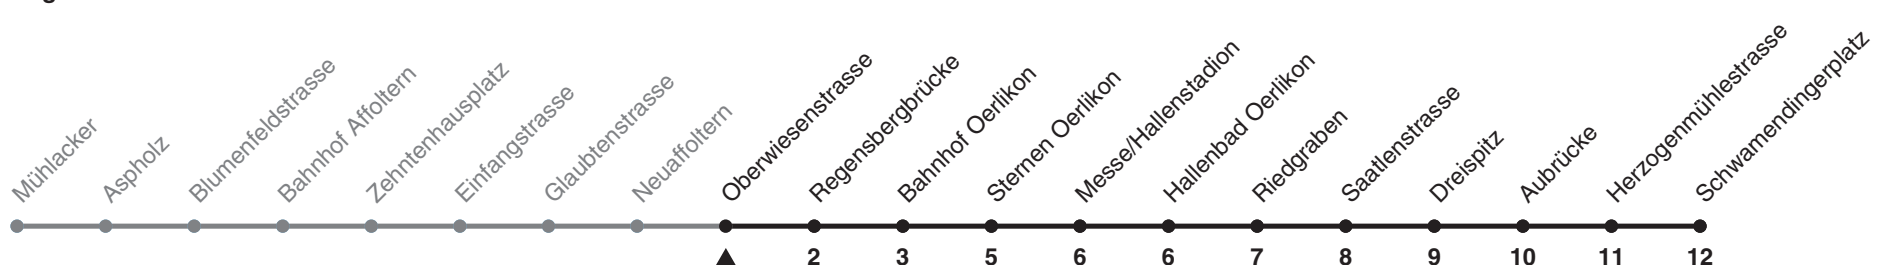

61

ZVV-Contact 0848 988 988 | zvv.ch

Zum Live-Fahrplan

Oberwiesenstrasse

Richtung Schwamendingerplatz

h	Montag-Freitag	Samstag	Sonn- und Feiertag
5	47	47	47
6	07 20 32 44 58	01 31	01 31
7	10 22 34 46 58	01 31 56	01 31
8	10 22 34 44 56	16 36 56	01 31
9	08 22 37 52	16 36 56	01 31 56
10	07 22 37 52	22 37 52	16 36 56
11	07 22 37 52	07 22 37 52	16 36 56
12	07 22 37 52	07 22 37 52	16 36 56
13	07 22 37 52	07 22 37 52	16 36 56
14	07 22 37 52	07 22 37 52	16 36 56
15	07 22 37 52	07 22 37 52	16 36 56
16	07 22 34 46 58	07 22 37 52	16 36 56
17	10 22 34 46 58	07 22 37 52	16 36 56
18	10 22 34 45 57	07 22 37 52	16 36 56
19	09 22 37 52	07 22 37 52	16 36 56
20	07 22 37 56	07 22 37 56	16 36 56
21	16 36 56	16 36 56	16 36 56
22	16 36 ^b 36 ^a 56 ^b	16 36 56	16 36
23	01 ^a 16 ^b 31 ^a 36 ^b	16 36	01 31
0	01 31	01 31	01 31

a) Montag - Donnerstag b) Nur Freitag

Nach besonderem Fahrplan verkehren die Kurse am 24. und 31. Dezember, am Sechseläuten, an der Streetparade und am Knabenschiessen.

Als Feiertage gelten: 25./26. Dez., 1./2. Jan., Karfreitag, Ostermontag, 1. Mai, Auffahrt, Pfingstmontag, 1. Aug.

Ungefähre Reisezeit in Minuten

Gültig ab 12.12.2021

STEIG EIN. KOMM WEITER.