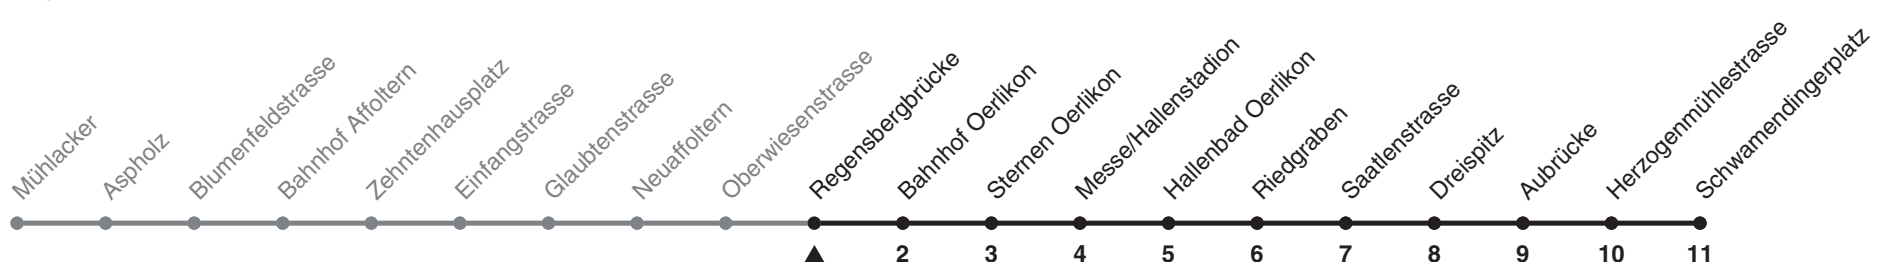

61

ZVV-Contact 0848 988 988 | zvv.ch

Zum Live-Fahrplan

Regensbergbrücke

Richtung Schwamendingerplatz

h	Montag-Freitag	Samstag	Sonn- und Feiertag
5	48	48	48
6	08 21 33 45 59	02 32	02 32
7	11 23 35 47 59	02 32 57	02 32
8	11 23 35 46 58	17 37 57	02 32
9	10 24 39 54	17 37 57	02 32 57
10	09 24 39 54	24 39 54	17 37 57
11	09 24 39 54	09 24 39 54	17 37 57
12	09 24 39 54	09 24 39 54	17 37 57
13	09 24 39 54	09 24 39 54	17 37 57
14	09 24 39 54	09 24 39 54	17 37 57
15	09 24 39 54	09 24 39 54	17 37 57
16	09 23 35 47 59	09 24 39 54	17 37 57
17	11 23 35 47 59	09 24 39 54	17 37 57
18	11 23 35 46 58	09 24 39 54	17 37 57
19	10 24 39 54	09 24 39 54	17 37 57
20	09 23 38 57	09 23 38 57	17 37 57
21	17 37 57	17 37 57	17 37 57
22	17 37b 37a 57b	17 37 57	17 37
23	02a 17b 32a 37b	17 37	02 32
0	02 32	02 32	02 32

a) Montag - Donnerstag b) Nur Freitag

Nach besonderem Fahrplan verkehren die Kurse am 24. und 31. Dezember, am Sechseläuten, an der Streetparade und am Knabenschiessen.

Als Feiertage gelten: 25./26. Dez., 1./2. Jan., Karfreitag, Ostermontag, 1. Mai, Auffahrt, Pfingstmontag, 1. Aug.

Ungefähre Reisezeit in Minuten

Gültig ab 12.12.2021

STEIG EIN. KOMM WEITER.