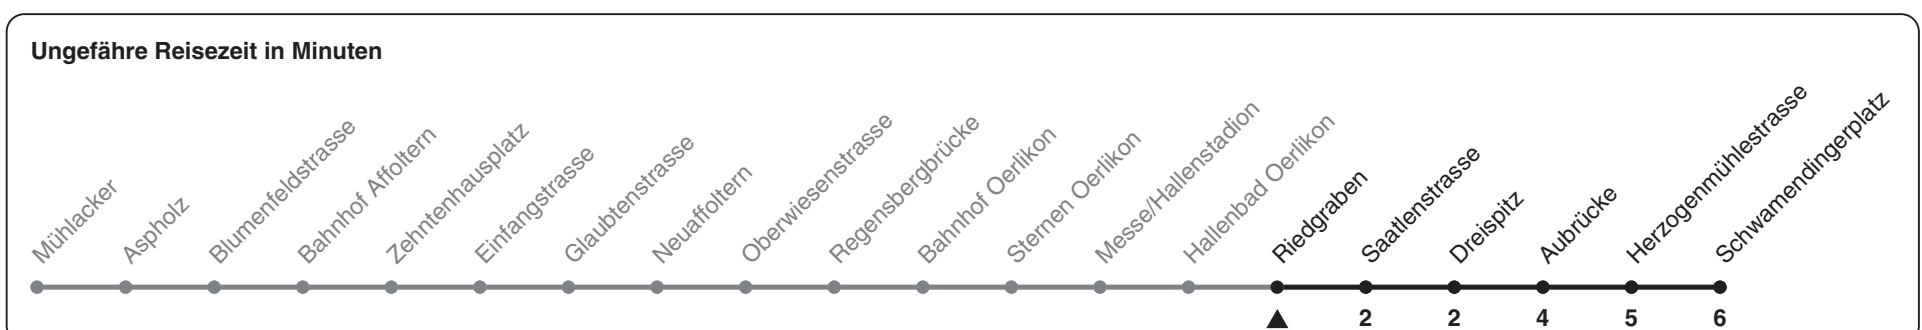

61

ZVV-Contact 0848 988 988 | zvv.ch

Zum Live-Fahrplan

Riedgraben

Richtung Schwamendingerplatz

h	Montag-Freitag	Samstag	Sonn- und Feiertag
5	53	53	53
6	13 26 38 50	07 37	07 37
7	04 16 28 40 52	07 37	07 37
8	04 16 28 40 51	03 23 43	07 37
9	03 15 29 44 59	03 23 43	07 37
10	14 29 44 59	03 29 44 59	02 23 43
11	14 29 44 59	14 29 44 59	03 23 43
12	14 29 44 59	14 29 44 59	03 23 43
13	14 29 44 59	14 29 44 59	03 23 43
14	14 29 44 59	14 29 44 59	03 23 43
15	14 29 44 59	14 29 44 59	03 23 43
16	14 29 41 53	14 29 44 59	03 23 43
17	05 17 29 41 53	14 29 44 59	03 23 43
18	05 17 29 41 52	14 29 44 59	03 23 43
19	04 16 29 44 59	14 29 44 59	03 23 43
20	14 28 43	14 28 43	03 22 42
21	02 22 42	02 22 42	02 22 42
22	02 22 42 ^b 42 ^a	02 22 42	02 22 42
23	02 ^b 07 ^a 22 ^b 37 ^a 42 ^b	02 22 42	07 37
0	07 37	07 37	07 37

a) Montag - Donnerstag b) Nur Freitag

Nach besonderem Fahrplan verkehren die Kurse am 24. und 31. Dezember, am Sechseläuten, an der Streetparade und am Knabenschiessen.

Als Feiertage gelten: 25./26. Dez., 1./2. Jan., Karfreitag, Ostermontag, 1. Mai, Auffahrt, Pfingstmontag, 1. Aug.