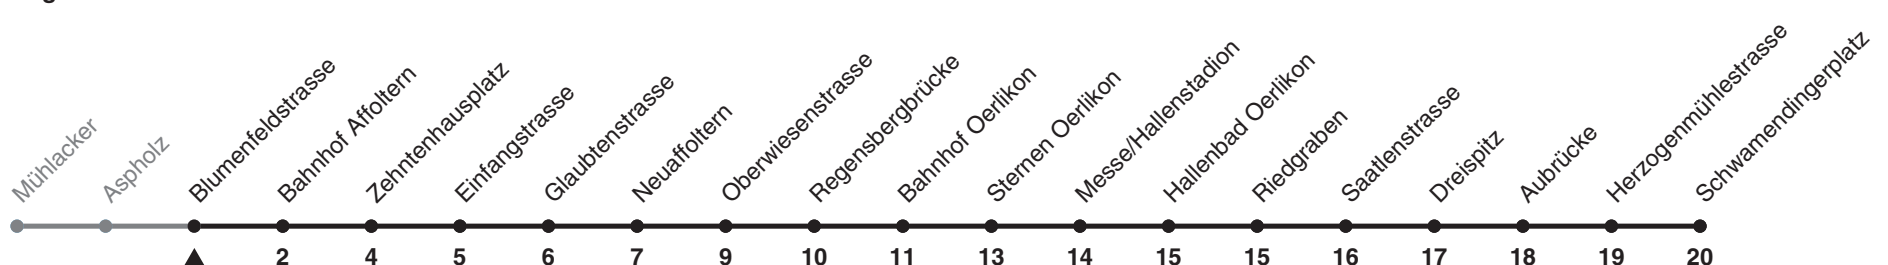

## Richtung Schwamendingerplatz

h	Montag-Freitag	Samstag	Sonn- und Feiertag
5	39 59	39 53	39 53
6	12 24 36 49	23 53	23 53
7	01 13 25 37 49	23 48	23 53
8	01 13 25 36 48	08 28 48	23 53
9	00 14 29 44 59	08 28 48	23 48
10	14 29 44 59	14 29 44 59	08 28 48
11	14 29 44 59	14 29 44 59	08 28 48
12	14 29 44 59	14 29 44 59	08 28 48
13	14 29 44 59	14 29 44 59	08 28 48
14	14 29 44 59	14 29 44 59	08 28 48
15	14 29 44 59	14 29 44 59	08 28 48
16	13 25 37 49	14 29 44 59	08 28 48
17	01 13 25 37 49	14 29 44 59	08 28 48
18	01 13 25 37 49	14 29 44 59	08 28 48
19	01 14 29 44 59	14 29 44 59	08 28 48
20	14 29 48	14 29 48	08 28 48
21	08 28 48	08 28 48	08 28 48
22	08 28 <sup>b</sup> 28 <sup>a</sup> 48 <sup>b</sup> 53 <sup>a</sup>	08 28 48	08 28 53
23	08 <sup>b</sup> 23 <sup>a</sup> 28 <sup>b</sup> 53	08 28 53	23 53
0	23	23	23

a) Montag - Donnerstag b) Nur Freitag

Nach besonderem Fahrplan verkehren die Kurse am 24. und 31. Dezember, am Sechseläuten, an der Streetparade und am Knabenschiessen.

Als Feiertage gelten: 25./26. Dez., 1./2. Jan., Karfreitag, Ostermontag, 1. Mai, Auffahrt, Pfingstmontag, 1. Aug.

Ungefähre Reisezeit in Minuten

Gültig ab 12.12.2021

STEIG EIN. KOMM WEITER.