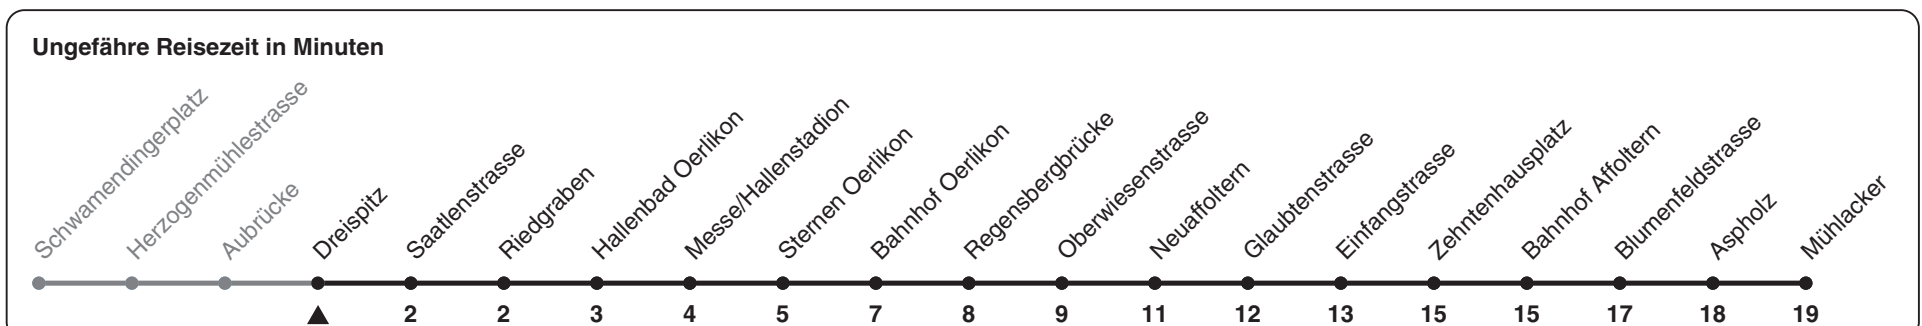

61

ZVV-Contact 0848 988 988 | zvv.ch

Zum Live-Fahrplan

Dreispietz

Richtung Mühlacker

| h | Montag-Freitag | Samstag | Sonn- und Feiertag |
|----|---------------------|-------------|--------------------|
| 5 | 22 52 | 22 52 | 22 52 |
| 6 | 07 20 32 44 56 | 22 52 | 22 52 |
| 7 | 08 20 32 44 56 | 17 37 57 | 22 52 |
| 8 | 08 20 32 44 56 | 17 37 57 | 22 52 |
| 9 | 11 26 41 56 | 17 37 57 | 22 52 |
| 10 | 11 26 41 56 | 11 26 41 56 | 17 37 57 |
| 11 | 11 26 41 56 | 11 26 41 56 | 17 37 57 |
| 12 | 11 26 41 56 | 11 26 41 56 | 17 37 57 |
| 13 | 11 26 41 56 | 11 26 41 56 | 17 37 57 |
| 14 | 11 26 41 56 | 11 26 41 56 | 17 37 57 |
| 15 | 11 26 41 56 | 11 26 41 56 | 17 37 57 |
| 16 | 08 20 32 44 56 | 11 26 41 56 | 17 37 57 |
| 17 | 08 20 32 44 56 | 11 26 41 56 | 17 37 57 |
| 18 | 08 20 32 44 56 | 11 26 41 56 | 17 37 57 |
| 19 | 11 26 41 56 | 11 26 41 56 | 17 37 57 |
| 20 | 11 26 41 57 | 11 26 41 57 | 17 37 57 |
| 21 | 17 37 57 | 17 37 57 | 17 37 57 |
| 22 | 17b 22a 37b 52a 57b | 17 37 57 | 22 52 |
| 23 | 17b 22a 37b 52a 57b | 17 37 57 | 22 52 |
| 0 | | | |

a) Montag - Donnerstag b) Nur Freitag

Nach besonderem Fahrplan verkehren die Kurse am 24. und 31. Dezember, am Sechseläuten, an der Streetparade und am Knabenschiessen.

Als Feiertage gelten: 25./26. Dez., 1./2. Jan., Karfreitag, Ostermontag, 1. Mai, Auffahrt, Pfingstmontag, 1. Aug.