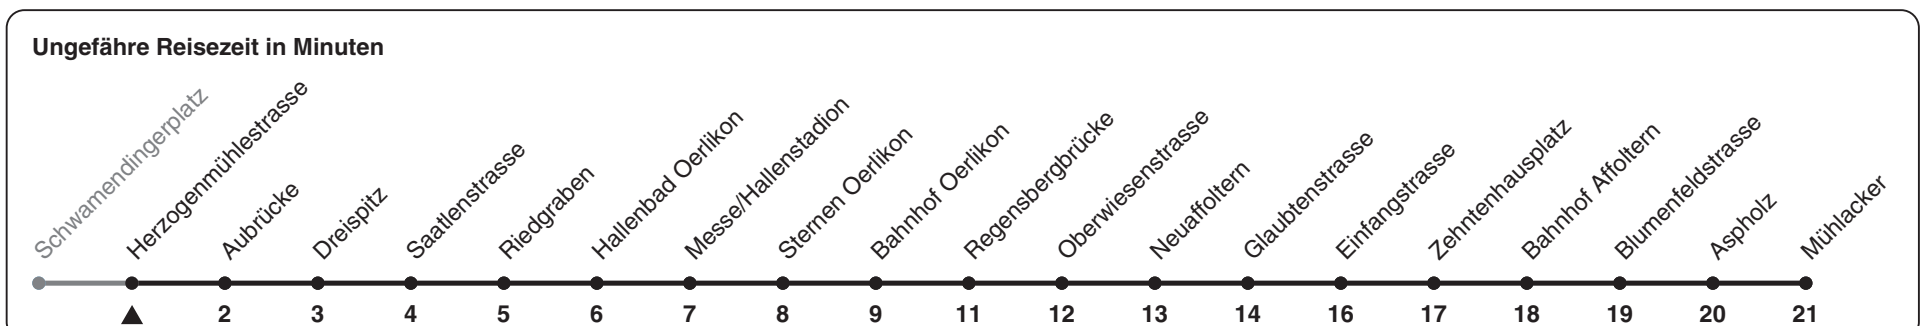

61

ZVV-Contact 0848 988 988 | zvv.ch

Zum Live-Fahrplan

Herzogenmühlestrasse

Richtung Mühlacker

h	Montag-Freitag	Samstag	Sonn- und Feiertag
5	19 49	19 49	19 49
6	04 18 30 41 53	19 49	19 49
7	05 17 29 41 53	14 34 54	19 49
8	05 17 29 41 53	14 34 54	19 49
9	08 23 38 53	14 34 54	19 49
10	08 23 38 53	08 23 38 53	14 34 54
11	08 23 38 53	08 23 38 53	14 34 54
12	08 23 38 53	08 23 38 53	14 34 54
13	08 23 38 53	08 23 38 53	14 34 54
14	08 23 38 53	08 23 38 53	14 34 54
15	08 23 38 53	08 23 38 53	14 34 54
16	05 17 29 41 53	08 23 38 53	14 34 54
17	05 17 29 41 53	08 23 38 53	14 34 54
18	05 17 29 41 53	09 24 39 54	14 34 54
19	08 23 38 53	09 24 39 54	14 34 54
20	09 24 39 54	09 24 39 54	14 34 54
21	14 34 54	14 34 54	14 34 54
22	14b 19a 34b 49a 54b	14 34 54	19 49
23	14b 19a 34b 49a 54b	14 34 54	19 49
0			

a) Montag - Donnerstag b) Nur Freitag

Nach besonderem Fahrplan verkehren die Kurse am 24. und 31. Dezember, am Sechseläuten, an der Streetparade und am Knabenschiessen.

Als Feiertage gelten: 25./26. Dez., 1./2. Jan., Karfreitag, Ostermontag, 1. Mai, Auffahrt, Pfingstmontag, 1. Aug.