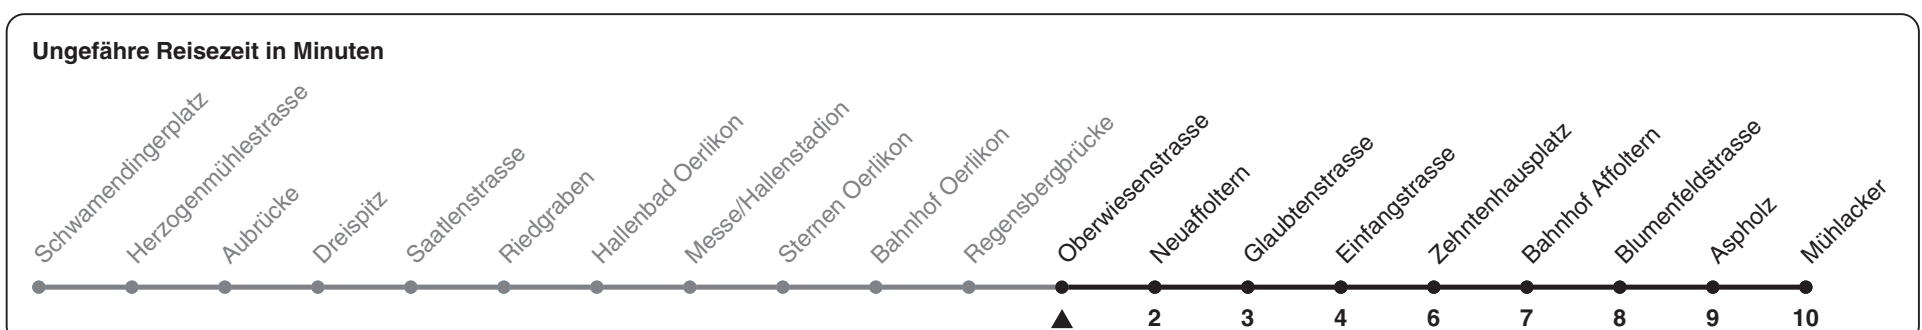

# 61

ZVV-Contact 0848 988 988 | zvv.ch

Zum Live-Fahrplan

Oberwiesenstrasse

## Richtung Mühlacker

h	Montag-Freitag	Samstag	Sonn- und Feiertag
5	30	30	30
6	00 15 28 40 53	00 30	00 30
7	05 17 29 41 53	00 25 45	00 30
8	05 17 29 41 52	05 25 45	00 30
9	04 19 34 49	05 25 45	00 30
10	04 19 34 49	05 19 34 49	00 25 45
11	04 19 34 49	04 19 34 49	05 25 45
12	04 19 34 49	04 19 34 49	05 25 45
13	04 19 34 49	04 19 34 49	05 25 45
14	04 19 34 49	04 19 34 49	05 25 45
15	04 19 34 49	04 19 34 49	05 25 45
16	04 17 29 41 53	04 19 34 49	05 25 45
17	05 17 29 41 53	04 19 34 49	05 25 45
18	05 17 29 40 52	04 20 35 50	05 25 45
19	04 19 34 49	05 20 35 50	05 25 45
20	04 19 34 49	05 19 34 49	05 25 45
21	05 25 45	05 25 45	05 25 45
22	05 25 <sup>b</sup> 30 <sup>a</sup> 45 <sup>b</sup>	05 25 45	05 30
23	00 <sup>a</sup> 05 <sup>b</sup> 25 <sup>b</sup> 30 <sup>a</sup> 45 <sup>b</sup>	05 25 45	00 30
0	00 <sup>a</sup> 05 <sup>b</sup>	05	00

a) Montag - Donnerstag b) Nur Freitag

Nach besonderem Fahrplan verkehren die Kurse am 24. und 31. Dezember, am Sechseläuten, an der Streetparade und am Knabenschiessen.

Als Feiertage gelten: 25./26. Dez., 1./2. Jan., Karfreitag, Ostermontag, 1. Mai, Auffahrt, Pfingstmontag, 1. Aug.