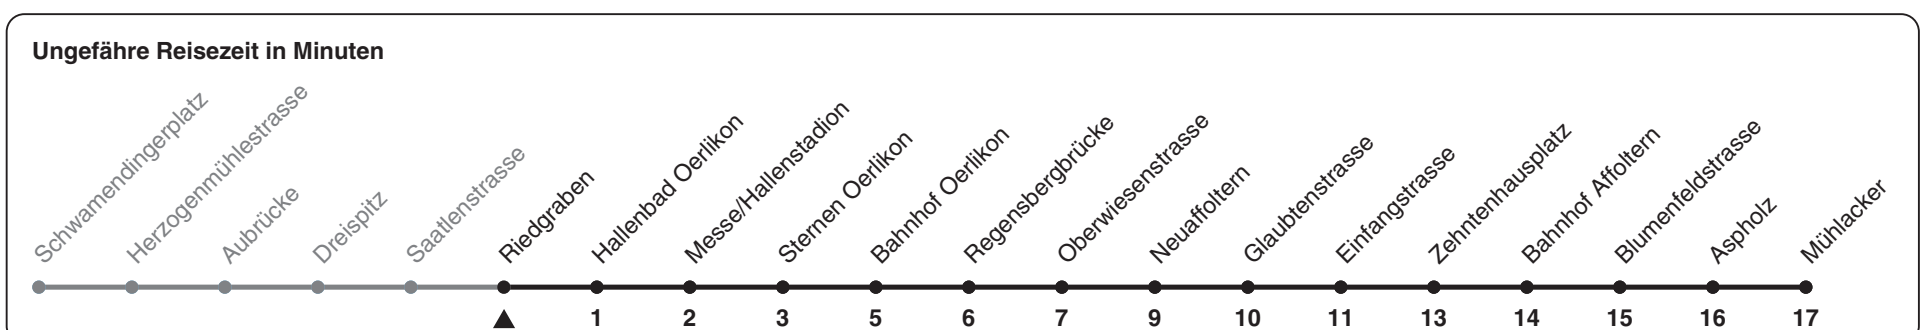

61

ZVV-Contact 0848 988 988 | zvv.ch

Zum Live-Fahrplan

Riedgraben

Richtung Mühlacker

h	Montag-Freitag	Samstag	Sonn- und Feiertag
5	23 53	23 53	23 53
6	08 22 34 46 58	23 53	23 53
7	10 22 34 46 58	18 39 59	23 53
8	10 22 34 46 58	19 39 59	23 53
9	13 28 43 58	19 39 59	23 53
10	13 28 43 58	13 28 43 58	19 39 59
11	13 28 43 58	13 28 43 58	19 39 59
12	13 28 43 58	13 28 43 58	19 39 59
13	13 28 43 58	13 28 43 58	19 39 59
14	13 28 43 58	13 28 43 58	19 39 59
15	13 28 43 58	13 28 43 58	19 39 59
16	10 22 34 46 58	13 28 43 58	19 39 59
17	10 22 34 46 58	13 28 43 58	19 39 59
18	10 22 34 46 58	13 28 43 58	19 39 59
19	13 28 43 58	13 28 43 58	19 39 59
20	13 28 43 58	13 28 43 58	18 38 58
21	18 38 58	18 38 58	18 38 58
22	18b 23a 38b 53a 58b	18 38 58	23 53
23	18b 23a 38b 53a 58b	18 38 58	23 53
0			

a) Montag - Donnerstag b) Nur Freitag

Nach besonderem Fahrplan verkehren die Kurse am 24. und 31. Dezember, am Sechseläuten, an der Streetparade und am Knabenschiessen.

Als Feiertage gelten: 25./26. Dez., 1./2. Jan., Karfreitag, Ostermontag, 1. Mai, Auffahrt, Pfingstmontag, 1. Aug.