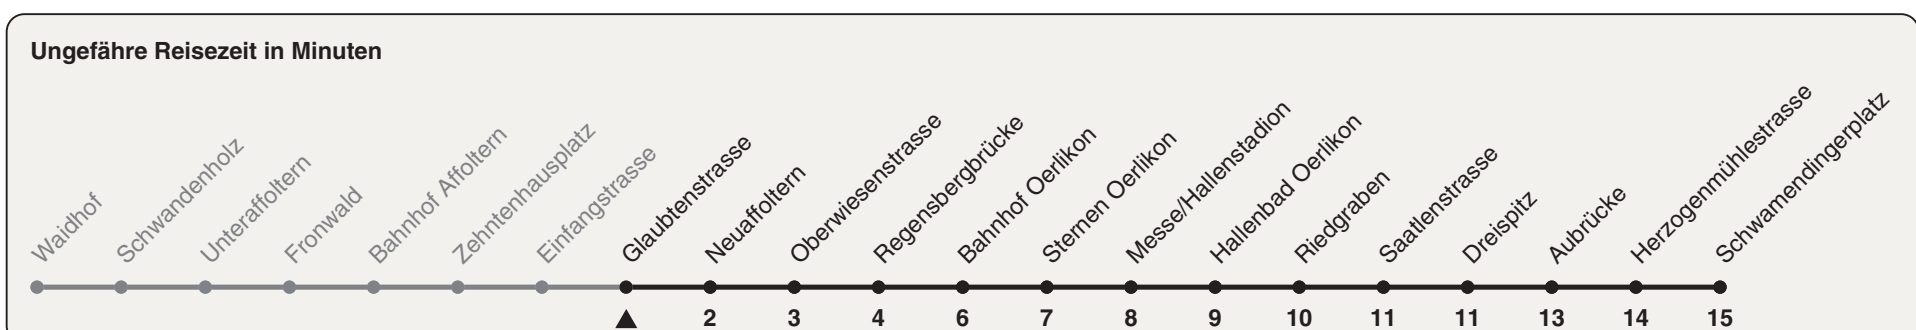

Glaubtenstrasse

Richtung Schwamendingerplatz

h	Montag-Freitag	Samstag	Sonn- und Feiertag
4	59	59	59
5	29 54	29	29
6	11 23 35 47	13 43	13 43
7	01 13 25 37 49	13 44	13 43
8	01 13 25 37 48	04 24 44	13 43
9	00 13 27 42 57	04 24 44	13 43
10	12 27 42 57	03 12 27 42 57	03 24 44
11	12 27 42 57	12 27 42 57	04 24 44
12	12 27 42 57	12 27 42 57	04 24 44
13	12 27 42 57	12 27 42 57	04 24 44
14	12 27 42 57	12 27 42 57	04 24 44
15	12 27 42 57	12 27 42 57	04 24 44
16	13 25 37 49	12 27 42 57	04 24 44
17	01 13 25 37 49	12 27 42 57	04 24 44
18	01 13 25 37 48	12 27 42 57	04 24 44
19	00 13 27 42 57	12 27 42 57	04 24 44
20	12 27 43	12 27 43	04 23 43
21	03 23 43	03 23 43	03 23 43
22	03a 03b 23 43b 45a	03 23 43	03 23 45
23	03b 13a 23b 43	03 23 43	13 43
0	13	13	13

a) Montag - Donnerstag b) Nur Freitag

Nach besonderem Fahrplan verkehren die Kurse am 24. und 31. Dezember, am Sechseläuten, an der Streetparade und am Knabenschiessen.

Als Feiertage gelten: 25./26. Dez., 1./2. Jan., Karfreitag, Ostermontag, 1. Mai, Auffahrt, Pfingstmontag, 1. Aug.