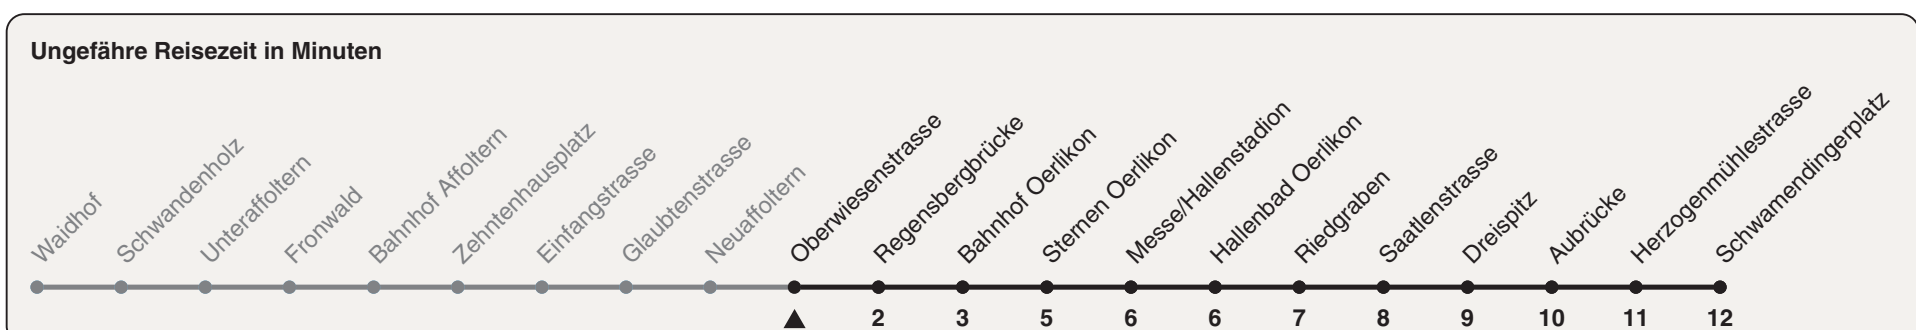

Oberwiesenstrasse

# Richtung Schwamendingerplatz

h	Montag-Freitag	Samstag	Sonn- und Feiertag
5	02 32 57	02 32	02 32
6	14 26 38 50	16 46	16 46
7	04 16 28 40 52	16 46	16 46
8	04 16 28 40 50	06 26 46	16 46
9	02 15 30 45	06 26 46	16 46
10	00 15 30 45	05 15 30 45	06 26 46
11	00 15 30 45	00 15 30 45	06 26 46
12	00 15 30 45	00 15 30 45	06 26 46
13	00 15 30 45	00 15 30 45	06 26 46
14	00 15 30 45	00 15 30 45	06 26 46
15	00 15 30 45	00 15 30 45	06 26 46
16	00 16 28 40 52	00 15 30 45	06 26 46
17	04 16 28 40 52	00 15 30 45	06 26 46
18	04 16 28 40 51	00 15 30 45	06 26 46
19	03 16 30 45	00 15 30 45	06 26 46
20	00 14 29 45	00 14 29 45	06 26 46
21	05 25 45	05 25 45	06 25 45
22	05a 05b 25 45b 48a	05 25 45	05 25 48
23	05b 16a 25b 46	05 25 46	16 46
0	16	16	16

a) Montag - Donnerstag b) Nur Freitag

Nach besonderem Fahrplan verkehren die Kurse am 24. und 31. Dezember, am Sechseläuten, an der Streetparade und am Knabenschiessen.

Als Feiertage gelten: 25./26. Dez., 1./2. Jan., Karfreitag, Ostermontag, 1. Mai, Auffahrt, Pfingstmontag, 1. Aug.