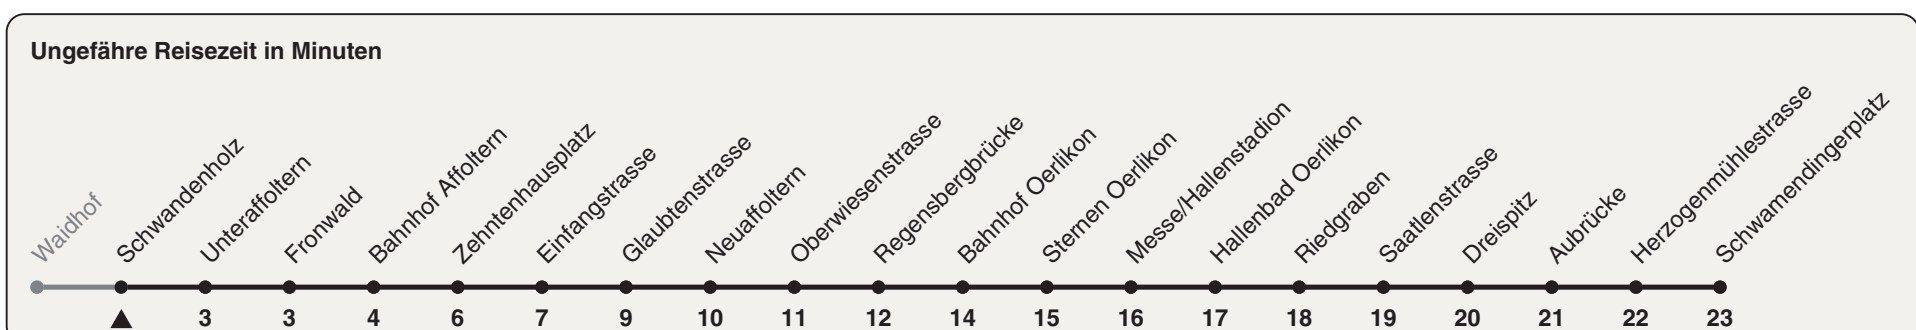

Schwandenholz

Richtung Schwamendingerplatz

h	Montag-Freitag	Samstag	Sonn- und Feiertag
4	52	52	52
5	22 47	22	22
6	04 16 28 40 52	06 36	06 36
7	04 16 28 40 52	06 36 56	06 36
8	04 16 28 40 52	16 36 56	06 36
9	05 19 34 49	16 36 55	06 36 56
10	04 19 34 49	04 19 34 49	16 36 56
11	04 19 34 49	04 19 34 49	16 36 56
12	04 19 34 49	04 19 34 49	16 36 56
13	04 19 34 49	04 19 34 49	16 36 56
14	04 19 34 49	04 19 34 49	16 36 56
15	04 19 34 49	04 19 34 49	16 36 56
16	04 16 28 40 52	04 19 34 49	16 36 56
17	04 16 28 40 52	04 19 34 49	16 36 56
18	04 16 28 40 52	04 19 34 49	16 36 56
19	05 19 34 49	04 19 34 49	16 36 56
20	04 19 35 55	04 19 35 55	16 36 56
21	15 35 55a 55b	15 35 55	15 35 55
22	15 35b 38a 55b	15 35 55	15 38
23	06a 15b 36	15 36	06 36
0	06 27c	06 27c	06 27c

a) Montag - Donnerstag b) Nur Freitag c) bis Glaubtenstrasse

Nach besonderem Fahrplan verkehren die Kurse am 24. und 31. Dezember, am Sechseläuten, an der Streetparade und am Knabenschiessen.

Als Feiertage gelten: 25./26. Dez., 1./2. Jan., Karfreitag, Ostermontag, 1. Mai, Auffahrt, Pfingstmontag, 1. Aug.