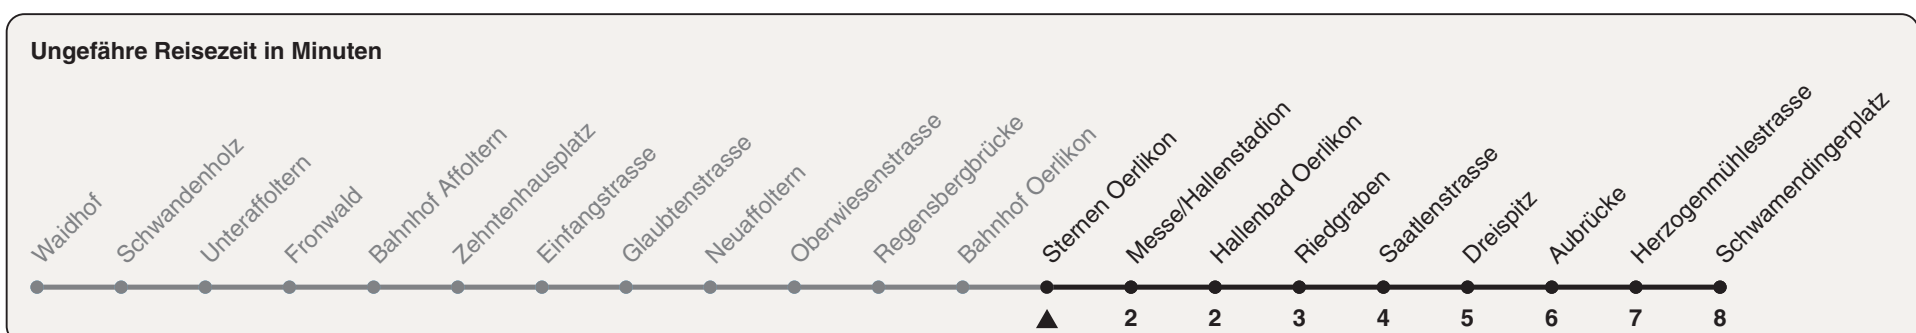

Sternen Oerlikon

Richtung Schwamendingerplatz

h	Montag-Freitag	Samstag	Sonn- und Feiertag
5	06 23 36	06 23 36	06 23 36
6	01 18 30 42 54	20 50	20 50
7	08 20 32 44 56	20 50	20 50
8	08 20 32 44 54	10 30 50	20 50
9	06 19 34 49	10 30 50	20 50
10	04 19 34 49	09 19 34 49	10 30 50
11	04 19 34 49	04 19 34 49	10 30 50
12	04 19 34 49	04 19 34 49	10 30 50
13	04 19 34 49	04 19 34 49	10 30 50
14	04 19 34 49	04 19 34 49	10 30 50
15	04 19 34 49	04 19 34 49	10 30 50
16	04 20 32 44 56	04 19 34 49	10 30 50
17	08 20 32 44 56	04 19 34 49	10 30 50
18	08 20 32 44 55	04 19 34 49	10 30 50
19	07 20 34 49	04 19 34 49	10 30 50
20	04 18 33 49	04 18 33 49	10 30 50
21	09 29 49	09 29 49	10 29 49
22	09a 09b 29 49b 52a	09 29 49	09 29 52
23	09b 20a 29b 50	09 29 50	20 50
0	20	20	20

a) Montag - Donnerstag b) Nur Freitag

Nach besonderem Fahrplan verkehren die Kurse am 24. und 31. Dezember, am Sechseläuten, an der Streetparade und am Knabenschiessen.

Als Feiertage gelten: 25./26. Dez., 1./2. Jan., Karfreitag, Ostermontag, 1. Mai, Auffahrt, Pfingstmontag, 1. Aug.

Gültig ab 12.12.2021

STEIG EIN. KOMM WEITER. ZVV