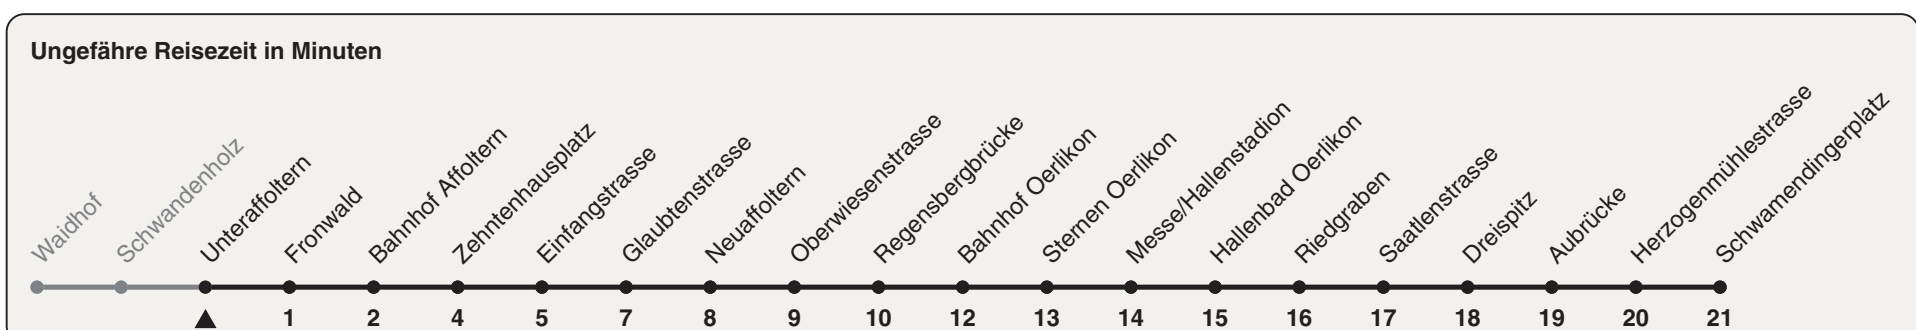

Unteraffoltern

# Richtung Schwamendingerplatz

h	Montag-Freitag	Samstag	Sonn- und Feiertag
4	54	54	54
5	24 49	24	24
6	06 18 30 42 54	08 38	08 38
7	06 18 30 42 54	08 38 58	08 38
8	06 18 30 42 54	18 38 58	08 38
9	07 21 36 51	18 38 57	08 38 58
10	06 21 36 51	06 21 36 51	18 38 58
11	06 21 36 51	06 21 36 51	18 38 58
12	06 21 36 51	06 21 36 51	18 38 58
13	06 21 36 51	06 21 36 51	18 38 58
14	06 21 36 51	06 21 36 51	18 38 58
15	06 21 36 51	06 21 36 51	18 38 58
16	06 18 30 42 54	06 21 36 51	18 38 58
17	06 18 30 42 54	06 21 36 51	18 38 58
18	06 18 30 42 54	06 21 36 51	18 38 58
19	07 21 36 51	06 21 36 51	18 38 58
20	06 21 37 57	06 21 37 57	18 38 58
21	17 37 57a 57b	17 37 57	17 37 57
22	17 37b 40a 57b	17 37 57	17 40
23	08a 17b 38	17 38	08 38
0	08 29c	08 29c	08 29c

a) Montag - Donnerstag b) Nur Freitag c) bis Glaubtenstrasse

Nach besonderem Fahrplan verkehren die Kurse am 24. und 31. Dezember, am Sechseläuten, an der Streetparade und am Knabenschiessen.

Als Feiertage gelten: 25./26. Dez., 1./2. Jan., Karfreitag, Ostermontag, 1. Mai, Auffahrt, Pfingstmontag, 1. Aug.