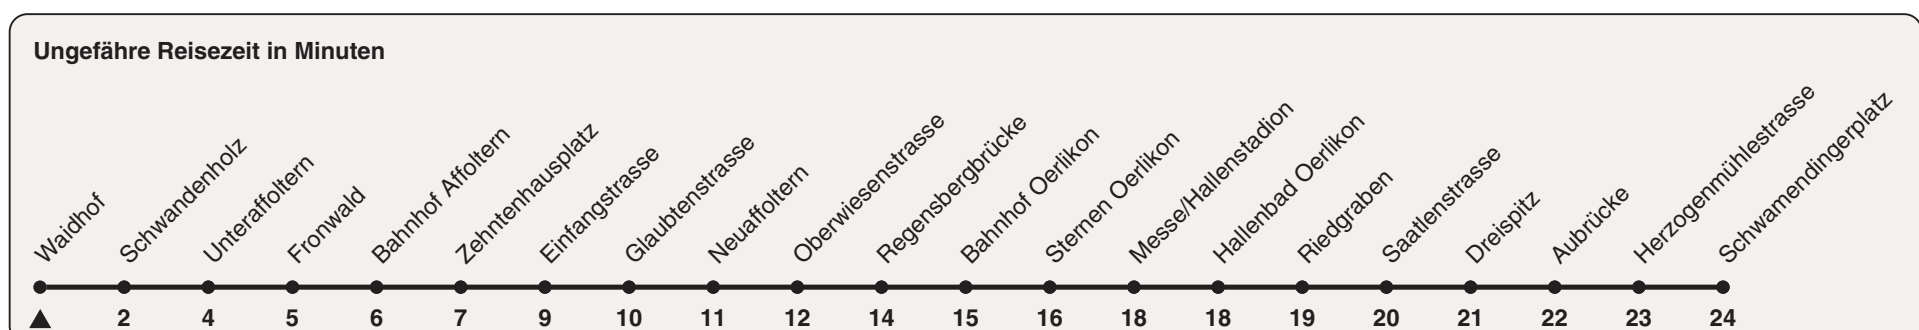

62

ZVV-Contact 0848 988 988 | zvv.ch

Zum Live-Fahrplan 

Waidhof

Richtung Schwamendingerplatz

h	Montag-Freitag	Samstag	Sonn- und Feiertag
4	51	51	51
5	21 46	21	21
6	03 15 27 39 51	05 35	05 35
7	03 15 27 39 51	05 35 55	05 35
8	03 15 27 39 51	15 35 55	05 35
9	04 18 33 48	15 35 54	05 35 55
10	03 18 33 48	03 18 33 48	15 35 55
11	03 18 33 48	03 18 33 48	15 35 55
12	03 18 33 48	03 18 33 48	15 35 55
13	03 18 33 48	03 18 33 48	15 35 55
14	03 18 33 48	03 18 33 48	15 35 55
15	03 18 33 48	03 18 33 48	15 35 55
16	03 15 27 39 51	03 18 33 48	15 35 55
17	03 15 27 39 51	03 18 33 48	15 35 55
18	03 15 27 39 51	03 18 33 48	15 35 55
19	04 18 33 48	03 18 33 48	15 35 55
20	03 18 34 54	03 18 34 54	15 35 55
21	14 34 54a 54b	14 34 54	14 34 54
22	14 34b 37a 54b	14 34 54	14 37
23	05a 14b 35	14 35	05 35
0	05 26c	05 26c	05 26c

a) Montag - Donnerstag b) Nur Freitag c) bis Glaubtenstrasse

Nach besonderem Fahrplan verkehren die Kurse am 24. und 31. Dezember, am Sechseläuten, an der Streetparade und am Knabenschiessen.

Als Feiertage gelten: 25./26. Dez., 1./2. Jan., Karfreitag, Ostermontag, 1. Mai, Auffahrt, Pfingstmontag, 1. Aug.