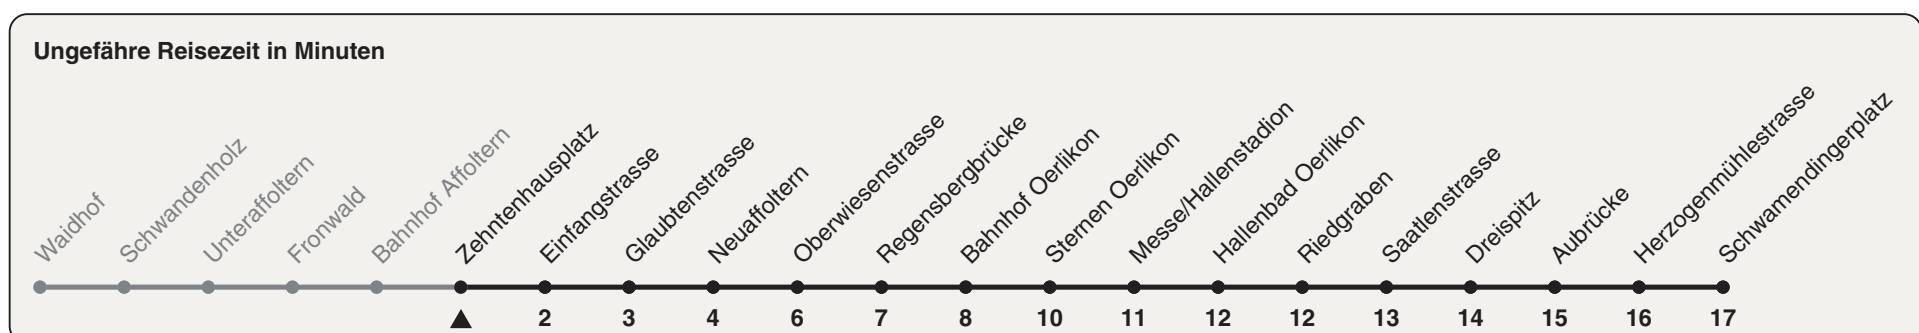

Zehntenhausplatz

Richtung Schwamendingerplatz

h	Montag-Freitag	Samstag	Sonn- und Feiertag
4	57	57	57
5	27 52	27	27
6	09 21 33 45 58	11 41	11 41
7	10 22 34 46 58	11 41	11 41
8	10 22 34 45 57	01 21 41	11 41
9	10 25 40 55	01 21 41	11 41
10	10 25 40 55	00 10 25 40 55	01 21 41
11	10 25 40 55	10 25 40 55	01 21 41
12	10 25 40 55	10 25 40 55	01 21 41
13	10 25 40 55	10 25 40 55	01 21 41
14	10 25 40 55	10 25 40 55	01 21 41
15	10 25 40 55	10 25 40 55	01 21 41
16	11 23 35 47 59	10 25 40 55	01 21 41
17	11 23 35 47 59	10 25 40 55	01 21 41
18	11 23 35 46 58	10 25 40 55	01 21 41
19	11 25 40 55	10 25 40 55	01 21 41
20	09 24 40	09 24 40	01 21 41
21	00 20 40	00 20 40	01 20 40
22	00a 00b 20 40b 43a	00 20 40	00 20 43
23	00b 11a 20b 41	00 20 41	11 41
0	11 32c	11 32c	11 32c

a) Montag - Donnerstag b) Nur Freitag c) bis Glaubtenstrasse

Nach besonderem Fahrplan verkehren die Kurse am 24. und 31. Dezember, am Sechseläuten, an der Streetparade und am Knabenschiessen.

Als Feiertage gelten: 25./26. Dez., 1./2. Jan., Karfreitag, Ostermontag, 1. Mai, Auffahrt, Pfingstmontag, 1. Aug.