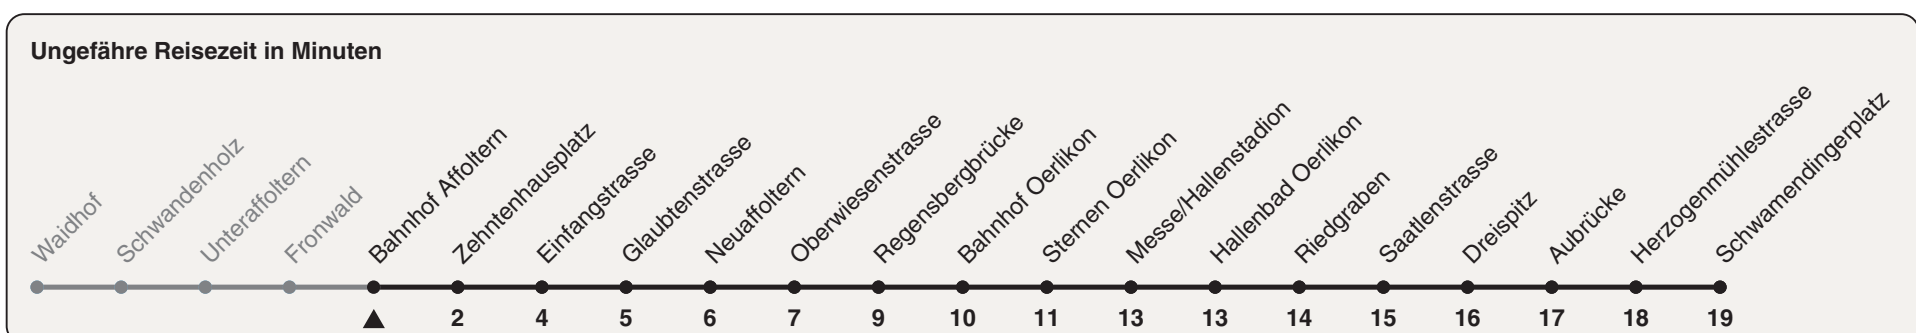

Bahnhof Affoltern

Richtung Schwamendingerplatz

h	Montag-Freitag	Samstag	Sonn- und Feiertag
4	55	55	55
5	25 50	25	25
6	07 19 31 43 56	09 39	09 39
7	08 20 32 44 56	09 40	09 39
8	08 20 32 44 56	00 20 40	09 39
9	09 23 38 53	00 20 40 59	09 39 59
10	08 23 38 53	08 23 38 53	20 40
11	08 23 38 53	08 23 38 53	00 20 40
12	08 23 38 53	08 23 38 53	00 20 40
13	08 23 38 53	08 23 38 53	00 20 40
14	08 23 38 53	08 23 38 53	00 20 40
15	08 23 38 53	08 23 38 53	00 20 40
16	08 20 32 44 56	08 23 38 53	00 20 40
17	08 20 32 44 56	08 23 38 53	00 20 40
18	08 20 32 44 56	08 23 38 53	00 20 40
19	09 23 38 53	08 23 38 53	00 20 40
20	08 23 39 59	08 23 39 59	00 19 39 59
21	19 39 59a 59b	19 39 59	19 39 59
22	19 39b 41a 59b	19 39 59	19 41
23	09a 19b 39	19 39	09 39
0	09 30c	09 30c	09 30c

a) Montag - Donnerstag b) Nur Freitag c) bis Glaubtenstrasse

Nach besonderem Fahrplan verkehren die Kurse am 24. und 31. Dezember, am Sechseläuten, an der Streetparade und am Knabenschiessen.

Als Feiertage gelten: 25./26. Dez., 1./2. Jan., Karfreitag, Ostermontag, 1. Mai, Auffahrt, Pfingstmontag, 1. Aug.