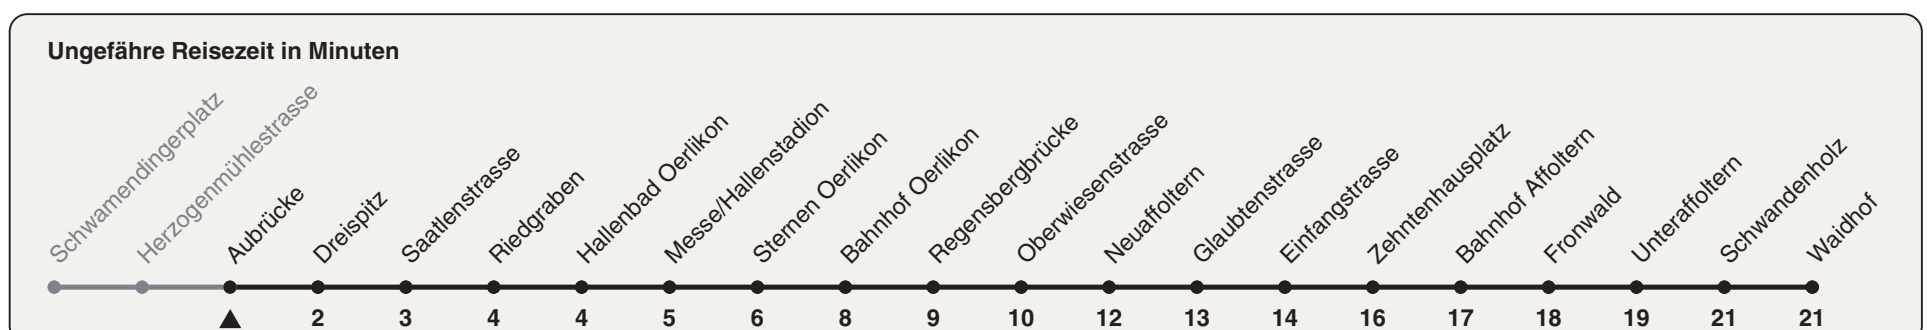

62

ZVV-Contact 0848 988 988 | zvv.ch

Zum Live-Fahrplan

Aubrücke

Richtung Waidhof

h	Montag-Freitag	Samstag	Sonn- und Feiertag
4	57	57	57
5	35 58	35	35
6	13 25 37 49	05 35	05 35
7	01 13 25 37 49	05 25 46	05 35
8	01 13 25 37 49	06 26 46	05 35
9	02 17 32 47	06 26 46	05 35
10	02 17 32 47	03 17 32 47	06 26 46
11	02 17 32 47	02 17 32 47	06 26 46
12	02 17 32 47	02 17 32 47	06 26 46
13	02 17 32 47	02 17 32 47	06 26 46
14	02 17 32 47	02 17 32 47	06 26 46
15	02 17 32 47	02 17 32 47	06 26 46
16	01 13 25 37 49	02 17 32 47	06 26 46
17	01 13 25 37 49	02 17 32 47	06 26 46
18	01 13 25 37 49	02 18 33 48	06 26 46
19	02 17 32 47	03 18 33 48	06 26 46
20	02 17 32 47	02 17 32 47	05 25 45
21	05 25 45	05 25 45	05 25 45
22	05 25 ^b 35 ^a 45 ^b	05 25 45	05 35
23	05 25 ^b 35 ^a 45 ^b	05 25 45	05 35
0	05 20 35 ^{ac} 35 ^b	05 20 35	05 20 35 ^c

a) Montag - Donnerstag b) Nur Freitag c) bis Sternen Oerlikon

Nach besonderem Fahrplan verkehren die Kurse am 24. und 31. Dezember, am Sechseläuten, an der Streetparade und am Knabenschiessen.

Als Feiertage gelten: 25./26. Dez., 1./2. Jan., Karfreitag, Ostermontag, 1. Mai, Auffahrt, Pfingstmontag, 1. Aug.