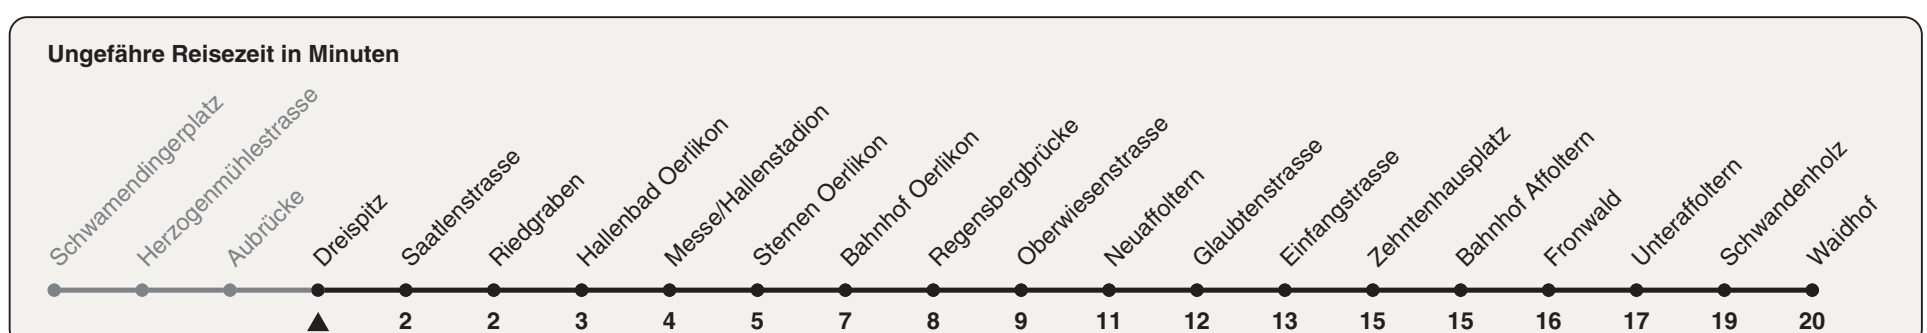

62

ZVV-Contact 0848 988 988 | zvv.ch

Zum Live-Fahrplan

Dreispietz

Richtung Waidhof

h	Montag-Freitag	Samstag	Sonn- und Feiertag
4	59	59	59
5	37 59	37	37
6	14 26 38 50	07 37	07 37
7	02 14 26 38 50	07 27 47	07 37
8	02 14 26 38 50	07 27 47	07 37
9	03 18 33 48	07 27 47	07 37
10	03 18 33 48	04 18 33 48	07 27 47
11	03 18 33 48	03 18 33 48	07 27 47
12	03 18 33 48	03 18 33 48	07 27 47
13	03 18 33 48	03 18 33 48	07 27 47
14	03 18 33 48	03 18 33 48	07 27 47
15	03 18 33 48	03 18 33 48	07 27 47
16	02 14 26 38 50	03 18 33 48	07 27 47
17	02 14 26 38 50	03 18 33 48	07 27 47
18	02 14 26 38 50	03 19 34 49	07 27 47
19	03 18 33 48	04 19 34 49	07 27 47
20	03 19 34 49	04 19 34 49	07 27 47
21	07 27 47	07 27 47	07 27 47
22	07 27 ^b 37 ^a 47 ^b	07 27 47	07 37
23	07 27 ^b 37 ^a 47 ^b	07 27 47	07 37
0	07 22 37 ^{ac} 37 ^b	07 22 37	07 22 37 ^c

a) Montag - Donnerstag b) Nur Freitag c) bis Sternen Oerlikon

Nach besonderem Fahrplan verkehren die Kurse am 24. und 31. Dezember, am Sechseläuten, an der Streetparade und am Knabenschiessen.

Als Feiertage gelten: 25./26. Dez., 1./2. Jan., Karfreitag, Ostermontag, 1. Mai, Auffahrt, Pfingstmontag, 1. Aug.