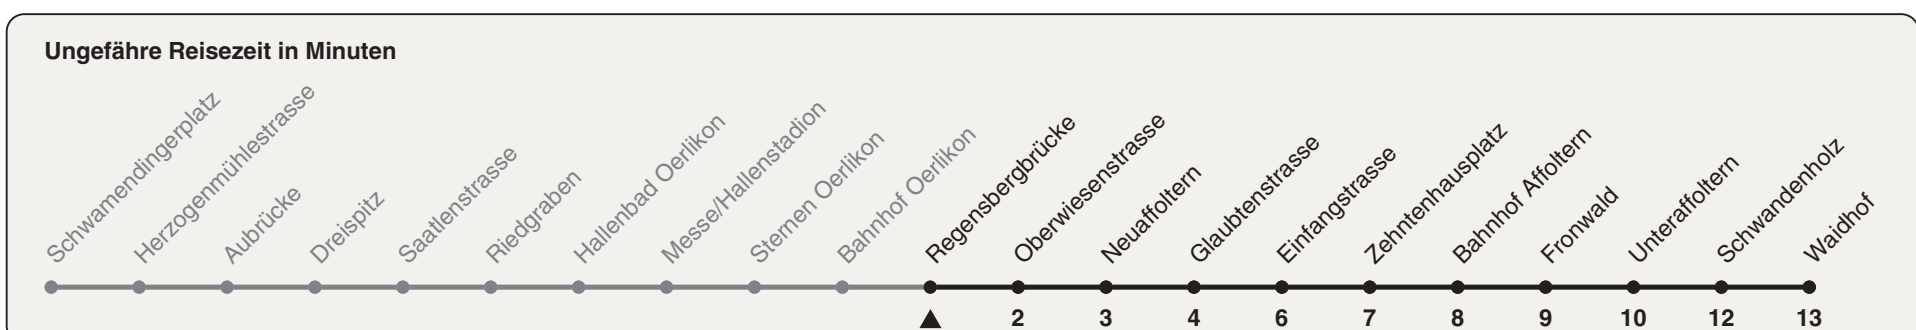

Regensbergbrücke
Richtung **Waidhof**

h	Montag-Freitag	Samstag	Sonn- und Feiertag
5	06 44	06 44	06 44
6	06 21 33 45 58	14 44	14 44
7	10 22 34 46 58	14 34 54	14 44
8	10 22 34 45 57	14 34 54	14 44
9	11 26 41 56	14 34 54	14 44
10	11 26 41 56	11 26 41 56	14 34 54
11	11 26 41 56	11 26 41 56	14 34 54
12	11 26 41 56	11 26 41 56	14 34 54
13	11 26 41 56	11 26 41 56	14 34 54
14	11 26 41 56	11 26 41 56	14 34 54
15	11 26 41 56	11 26 41 56	14 34 54
16	10 22 34 46 58	11 26 41 56	14 34 54
17	10 22 34 46 58	11 26 41 56	14 34 54
18	10 22 34 45 57	11 26 41 56	14 34 54
19	11 26 41 56	11 26 41 56	14 34 54
20	11 26 41 56	11 26 41 56	14 34 54
21	14 34 54	14 34 54	14 34 54
22	14 34 ^b 44 ^a 54 ^b	14 34 54	14 44
23	14 34 ^b 44 ^a 54 ^b	14 34 54	14 44
0	14 29 44 ^b	14 29 44	14 29

a) Montag - Donnerstag b) Nur Freitag

Nach besonderem Fahrplan verkehren die Kurse am 24. und 31. Dezember, am Sechseläuten, an der Streetparade und am Knabenschiessen.

Als Feiertage gelten: 25./26. Dez., 1./2. Jan., Karfreitag, Ostermontag, 1. Mai, Auffahrt, Pfingstmontag, 1. Aug.