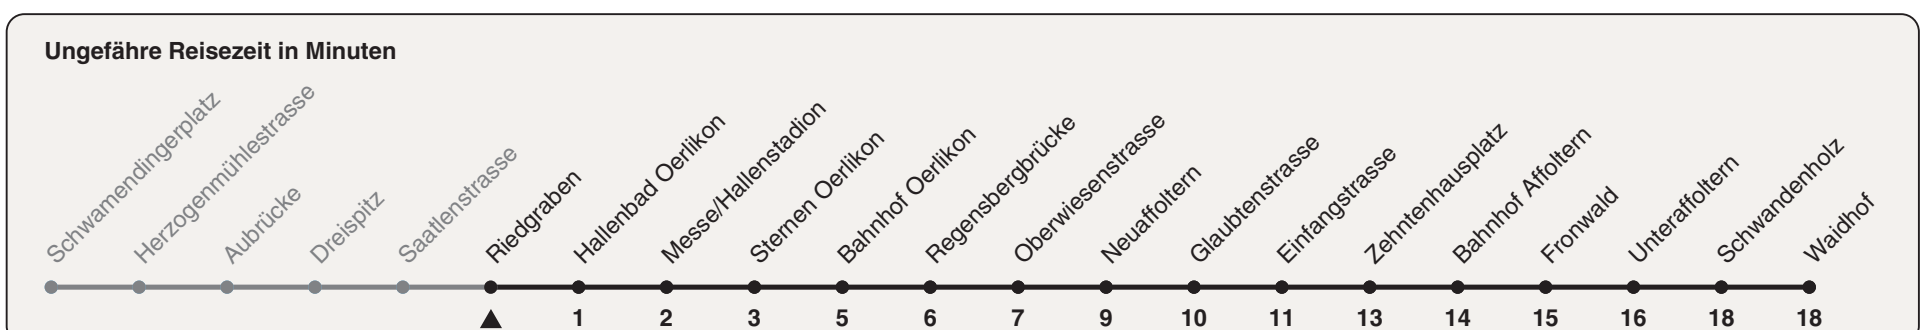

Riedgraben

# Richtung Waidhof

h	Montag-Freitag	Samstag	Sonn- und Feiertag
5	00 38	00 38	00 38
6	01 16 28 40 52	08 38	08 38
7	04 16 28 40 52	08 28 49	08 38
8	04 16 28 40 52	09 29 49	08 38
9	05 20 35 50	09 29 49	08 38
10	05 20 35 50	06 20 35 50	09 29 49
11	05 20 35 50	05 20 35 50	09 29 49
12	05 20 35 50	05 20 35 50	09 29 49
13	05 20 35 50	05 20 35 50	09 29 49
14	05 20 35 50	05 20 35 50	09 29 49
15	05 20 35 50	05 20 35 50	09 29 49
16	04 16 28 40 52	05 20 35 50	09 29 49
17	04 16 28 40 52	05 20 35 50	09 29 49
18	04 16 28 40 52	05 21 36 51	09 29 49
19	05 20 35 50	06 21 36 51	09 29 49
20	05 20 35 50	05 20 35 50	08 28 48
21	08 28 48	08 28 48	08 28 48
22	08 28 <sup>b</sup> 38 <sup>a</sup> 48 <sup>b</sup>	08 28 48	08 38
23	08 28 <sup>b</sup> 38 <sup>a</sup> 48 <sup>b</sup>	08 28 48	08 38
0	08 23 38 <sup>ac</sup> 38 <sup>b</sup>	08 23 38	08 23 38 <sup>c</sup>

a) Montag - Donnerstag b) Nur Freitag c) bis Sternen Oerlikon

Nach besonderem Fahrplan verkehren die Kurse am 24. und 31. Dezember, am Sechseläuten, an der Streetparade und am Knabenschiessen.

Als Feiertage gelten: 25./26. Dez., 1./2. Jan., Karfreitag, Ostermontag, 1. Mai, Auffahrt, Pfingstmontag, 1. Aug.