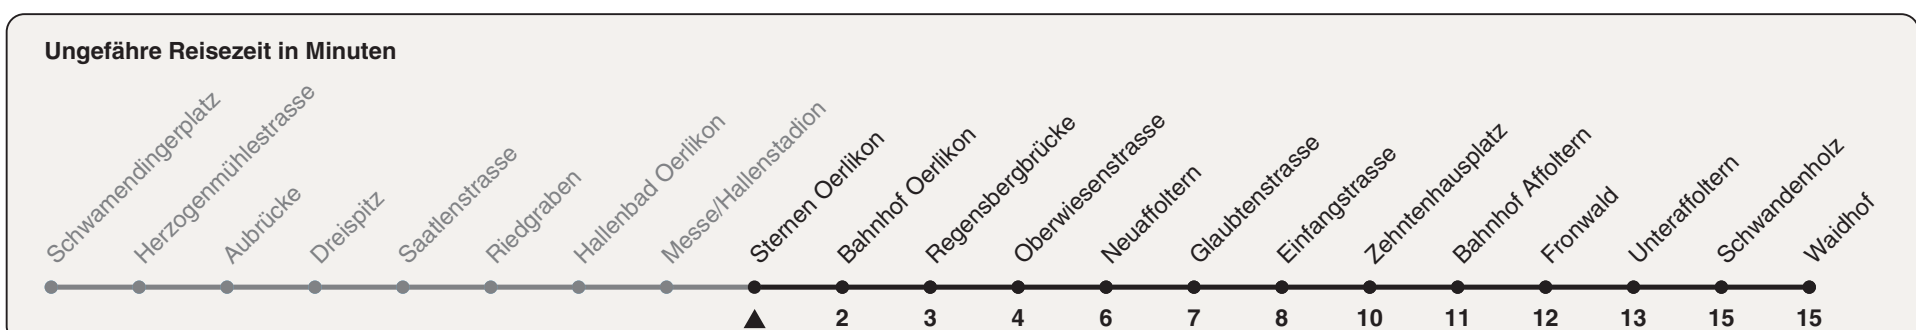

Sternen Oerlikon

Richtung Waidhof

h	Montag-Freitag	Samstag	Sonn- und Feiertag
5	03 41	03 41	03 41
6	04 19 31 43 55	11 41	11 41
7	07 19 31 43 55	11 31 51	11 41
8	07 19 31 43 55	11 31 51	11 41
9	08 23 38 53	11 31 51	11 41
10	08 23 38 53	08 23 38 53	11 31 51
11	08 23 38 53	08 23 38 53	11 31 51
12	08 23 38 53	08 23 38 53	11 31 51
13	08 23 38 53	08 23 38 53	11 31 51
14	08 23 38 53	08 23 38 53	11 31 51
15	08 23 38 53	08 23 38 53	11 31 51
16	07 19 31 43 55	08 23 38 53	11 31 51
17	07 19 31 43 55	08 23 38 53	11 31 51
18	07 19 31 43 55	08 23 38 53	11 31 51
19	08 23 38 53	08 23 38 53	11 31 51
20	08 23 38 53	08 23 38 53	11 31 51
21	11 31 51	11 31 51	11 31 51
22	11 31 ^b 41 ^a 51 ^b	11 31 51	11 41
23	11 31 ^b 41 ^a 51 ^b	11 31 51	11 41
0	11 26 41 ^b	11 26 41	11 26

a) Montag - Donnerstag b) Nur Freitag

Nach besonderem Fahrplan verkehren die Kurse am 24. und 31. Dezember, am Sechseläuten, an der Streetparade und am Knabenschiessen.

Als Feiertage gelten: 25./26. Dez., 1./2. Jan., Karfreitag, Ostermontag, 1. Mai, Auffahrt, Pfingstmontag, 1. Aug.