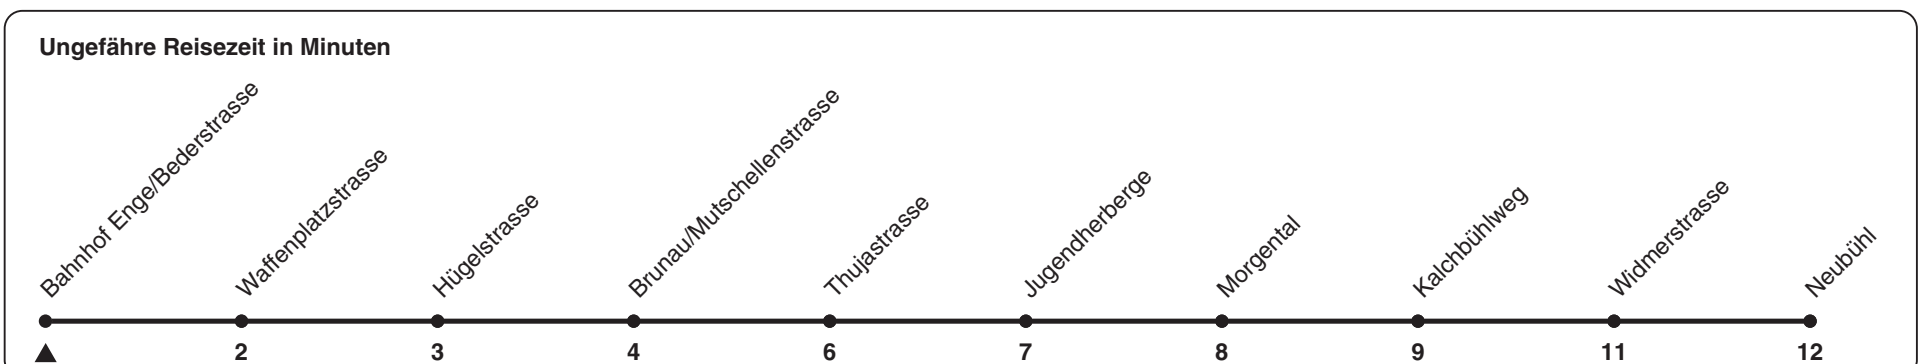

66

ZVV-Contact 0848 988 988 | zvv.ch

Zum Live-Fahrplan

Bahnhof Enge/Bederstrasse Richtung **Neubühl**

h	Montag-Freitag	Samstag	Sonn- und Feiertag
5			
6	31 46		
7	01 16 31 46		
8	01 16		
9			
10			
11	46		
12	01 16 31 46		
13	01 16 31 46		
14			
15			
16	16 31 46		
17	01 16 31 46		
18	01 16 31 46		
19	01		
20			
21			
22			
23			
0			

Nach besonderem Fahrplan verkehren die Kurse am 24. und 31. Dezember, am Sechseläuten, an der Streetparade und am Knabenschiessen.

Als Feiertage gelten: 25./26. Dez., 1./2. Jan., Karfreitag, Ostermontag, 1. Mai, Auffahrt, Pfingstmontag, 1. Aug.