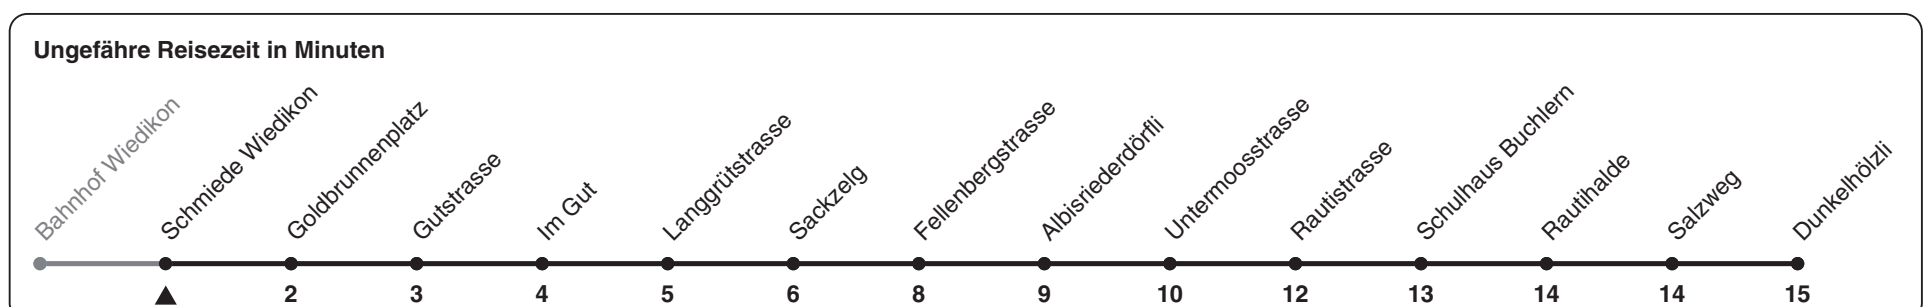

67

ZVV-Contact 0848 988 988 | zvv.ch

Zum Live-Fahrplan

Schmiede Wiedikon

Richtung Dunkelhölzli

h	Montag-Freitag	Samstag	Sonn- und Feiertag
5	33 48	33 48	33 48
6	03 18 28 36 42 50 57	03 18 33 48	03 18 33 48
7	05 12 20 27 35 42 50 57	03 18 33 47	03 18 33 48
8	05 12 20 27 35 43 50 58	01 14 29 44 59	03 18 33 48
9	05 13 20 28 35 43 50 58	14 29 44 59	03 18 33 48
10	05 13 20 28 35 43 50 58	13 28 43 58	03 17 31 44 59
11	05 13 20 28 35 43 50 58	13 28 43 58	14 29 44 59
12	05 13 20 28 35 43 50 58	13 28 43 58	14 29 44 59
13	05 13 20 28 35 43 50 58	13 28 43 58	14 29 44 59
14	05 13 20 28 35 43 50 58	13 28 43 58	14 29 44 59
15	05 13 20 28 35 43 50 58	13 28 43 58	14 29 44 59
16	06 13 21 28 36 43 51 58	13 28 43 58	14 29 44 59
17	06 13 21 28 36 43 51 58	13 28 43 58	14 29 44 59
18	06 13 21 28 35 43 50 58	12 27 42 57	14 29 44 59
19	13 28 43 58	12 27 42 57	14 29 44 59
20	09 20 33 48	09 20 33 48	09 19 33 48
21	03 18 33 48	03 18 33 48	03 18 33 48
22	03 18 33 48	03 18 33 48	03 18 33 48
23	03 18 33 48	03 18 33 48	03 18 33 48
0	03 18 33 48	03 18 33 48	03 18 33 48

Nach besonderem Fahrplan verkehren die Kurse am 24. und 31. Dezember, am Sechseläuten, an der Streetparade und am Knabenschiessen.

Als Feiertage gelten: 25./26. Dez., 1./2. Jan., Karfreitag, Ostermontag, 1. Mai, Auffahrt, Pfingstmontag, 1. Aug.