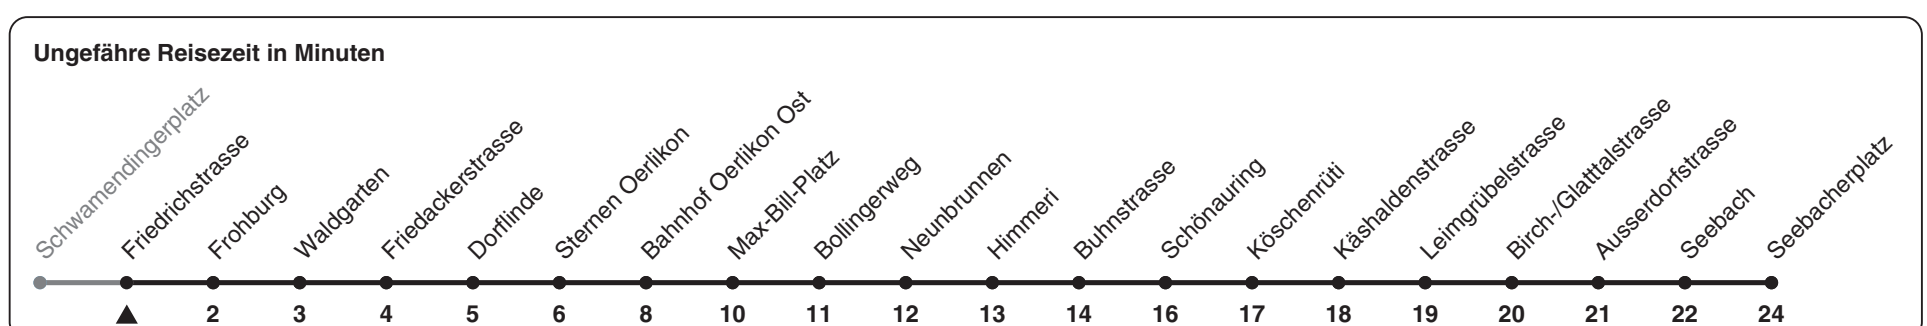

75

ZVV-Contact 0848 988 988 | zvv.ch

Zum Live-Fahrplan

Friedrichstrasse

Richtung Seebacherplatz

h	Montag-Freitag	Samstag	Sonn- und Feiertag
5	12 27 41 48 56	12 27 42 57	12 27 42 57
6	03 11 18 26 33 40 45 53	12 27 42 57	12 27 42 57
7	00 08 15 23 30 38 45 53	10 20 30 40 50	12 27 42 57
8	00 08 15 23 30 38 45 53	00 10 20 30 40 50	12 27 42 57
9	00 08 15 23 30 38 45 53	00 10 18 25 33 40 48 54	12 27 40 50
10	00 08 15 23 30 38 45 53	01 08 15 23 30 38 45 53	00 10 20 30 40 50
11	00 08 15 23 30 38 45 53	00 08 15 23 30 38 45 53	00 10 20 30 40 50
12	00 08 15 23 30 38 45 53	00 08 15 23 30 38 45 53	00 10 20 30 40 50
13	00 08 15 23 30 38 45 53	00 08 15 23 30 38 45 53	00 10 20 30 40 50
14	00 08 15 23 30 38 45 53	00 08 15 23 30 38 45 53	00 10 20 30 40 50
15	00 08 15 23 30 38 45 53	00 08 15 23 30 38 45 53	00 10 20 30 40 50
16	00 05 11 19 26 34 41 49 56	00 08 15 23 30 38 45 53	00 10 20 30 40 50
17	04 11 19 26 34 41 49 56	00 08 15 23 30 38 45 53	00 10 20 30 40 50
18	04 11 19 26 32 39 46 53	01 09 17 24 32 39 47 54	00 10 20 30 40 50
19	00 08 15 23 30 38 45 53	02 09 17 24 32 39 47 54	00 10 20 30 40 50
20	01 10 20 30 40 50	02 10 20 30 40 50	00 10 20 30 40 50
21	00 10 20 30 40 50	00 10 20 30 40 50	00 10 20 30 40 50
22	00 10 20 30 40 ^b 42 ^a 50 ^b 57 ^a	00 10 20 30 40 50	00 10 20 30 42 57
23	00 ^b 10 ^b 12 ^a 20 ^b 27 ^a 30 ^b 40 ^b 42 ^a 50 ^b 57 ^a	00 10 20 30 40 50	12 27 42 57
0	00 ^b 12 27	00 12 27	12 27

a) Montag - Donnerstag b) Nur Freitag

Nach besonderem Fahrplan verkehren die Kurse am 24. und 31. Dezember, am Sechseläuten, an der Streetparade und am Knabenschiessen.

Als Feiertage gelten: 25./26. Dez., 1./2. Jan., Karfreitag, Ostermontag, 1. Mai, Auffahrt, Pfingstmontag, 1. Aug.