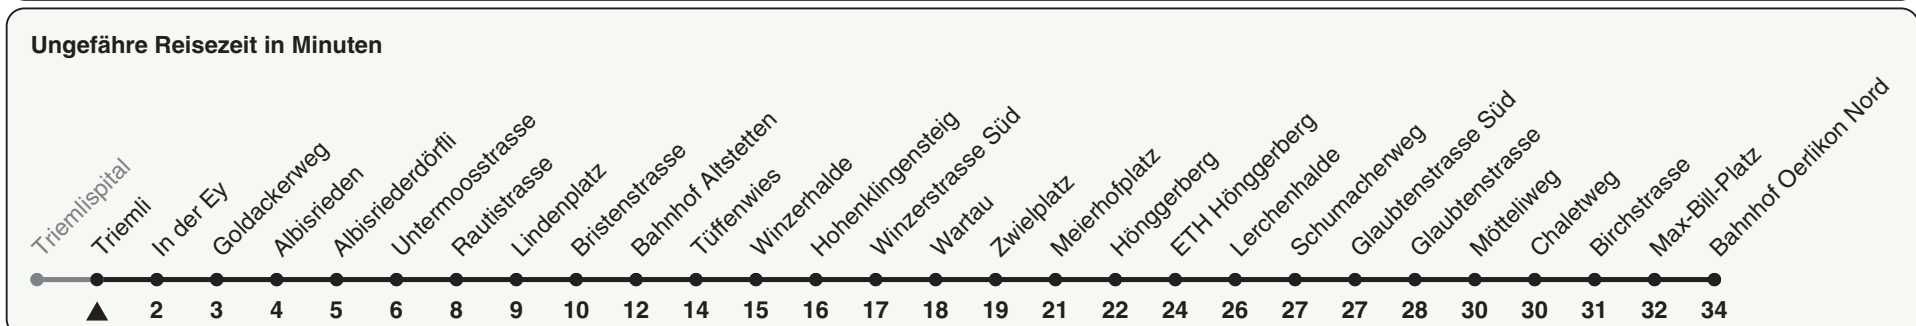

Triemli

Richtung Bahnhof Oerlikon Nord

h	Montag-Freitag	Samstag	Sonn- und Feiertag
5	17 32 47 57	17 32 47	
6	04 12 19 25 31 37 43 49 55	02 17 32 47	02 17 32 47
7	01 07 13 19 25 31 37 43 49 55	02 17 32 44 54	02 17 32 47
8	01 07 13 19 25 31 37 43 49 55	04 14 24 34 44 54	02 17 32 47
9	01 08 16 23 31 38 46 53	04 14 24 34 44 54	02 17 32 47
10	01 08 16 23 31 38 46 53	01 08 16 23 31 38 46 53	02 14 24 34 44 54
11	01 08 16 23 31 38 46 53	01 08 16 23 31 38 46 53	04 14 24 34 44 54
12	01 08 16 23 31 38 46 53	01 08 16 23 31 38 46 53	04 14 24 34 44 54
13	01 08 16 23 31 38 46 53	01 08 16 23 31 38 46 53	04 14 24 34 44 54
14	01 08 16 23 31 38 46 53	01 08 16 23 31 38 46 53	04 14 24 34 44 54
15	01 08 16 23 31 38 46 53	01 08 16 23 31 38 46 53	04 14 24 34 44 54
16	00 04 10 16 22 28 34 40 46 52 58	01 08 16 23 31 38 46 53	04 14 24 34 44 54
17	04 10 16 22 28 34 40 46 52 58	01 08 16 23 31 38 46 53	04 14 24 34 44 54
18	04 10 16 23 31 38 46 53	01 08 15 23 30 38 45 53	04 14 24 34 44 54
19	01 08 16 23 31 38 46 53	00 08 15 23 30 38 45 53	04 14 24 34 44 54
20	01 08 16 23 31 38 46 54	00 08 15 23 30 38 47 56	04 14 24 34 44 54
21	04 14 24 34 44 54	04 14 24 34 44 54	04 14 24 34 44 54
22	04 14 24 34 44b 47a 54b	04 14 24 34 44 54	04 14 24 34 47
23	02a 04b 14b 17a 24b 32a 34b 44b 47a 54b	04 14 24 34 44 54	02 17 32 47
0	02a 04b 17 32 38c 53c	04 17 32 38c 53c	02 17 32 38c 53c

a) Montag - Donnerstag b) Nur Freitag c) bis Bahnhof Altstetten

Nach besonderem Fahrplan verkehren die Kurse am 24. und 31. Dezember, am Sechseläuten, an der Streetparade und am Knabenschieszen.

Als Feiertage gelten: 25./26. Dez., 1./2. Jan., Karfreitag, Ostermontag, 1. Mai, Auffahrt, Pfingstmontag, 1. Aug.