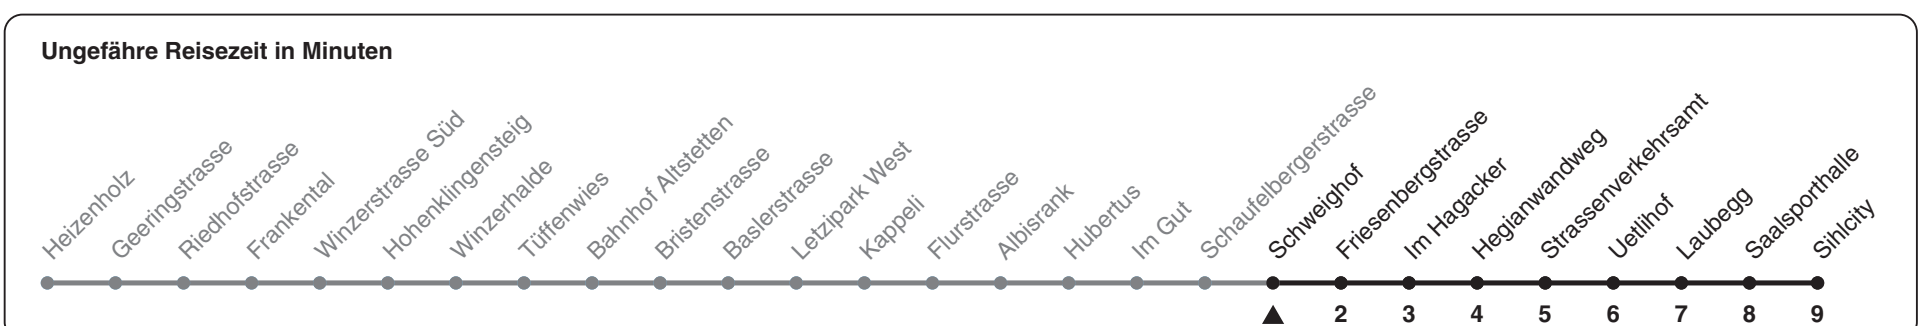

# 89

ZVV-Contact 0848 988 988 | zvv.ch

Zum Live-Fahrplan

Schweighof

## Richtung Sihlcity

h	Montag-Freitag	Samstag	Sonn- und Feiertag
5	43 58	43 58	
6	13 28 43 52	13 28 43 58	
7	00 07 15 22 30 37 45 52	13 28 43 59	
8	00 07 15 22 30 37 45 52 59	14 29 44 59	13 28 43 58
9	07 14 22 29 37 44 52 59	14 29 44 59	13 28 43 58
10	07 14 22 29 37 44 52 59	14 29 44 59	13 29 44 59
11	07 14 22 29 37 44 52 59	14 29 44 59	14 29 44 59
12	07 14 22 29 37 44 52 59	14 29 44 59	14 29 44 59
13	07 14 22 29 37 44 52 59	14 29 44 59	14 29 44 59
14	07 14 22 29 37 44 52 59	14 29 44 59	14 29 44 59
15	07 14 22 29 37 44 52 59	14 29 44 59	14 29 44 59
16	07 14 23 30 38 45 53	14 29 44 59	14 29 44 59
17	00 08 15 23 30 38 45 53	14 29 44 59	14 29 44 59
18	00 08 15 23 30 38 45 52 59	14 29 44 59	14 29 44 59
19	14 29 44 59	14 29 44 59	14 29 44 59
20	14 28 43 58	14 28 43 58	14 28 43 58
21	13 28 43 58	13 28 43 58	13 28 43 58
22	13 28 43 58	13 28 43 58	13 28 43 58
23	13 28 43 58	13 28 43 58	13 28 43 58
0	13 28	13 28	13 28

Nach besonderem Fahrplan verkehren die Kurse am 24. und 31. Dezember, am Sechseläuten, an der Streetparade und am Knabenschiessen.

Als Feiertage gelten: 25./26. Dez., 1./2. Jan., Karfreitag, Ostermontag, 1. Mai, Auffahrt, Pfingstmontag, 1. Aug.