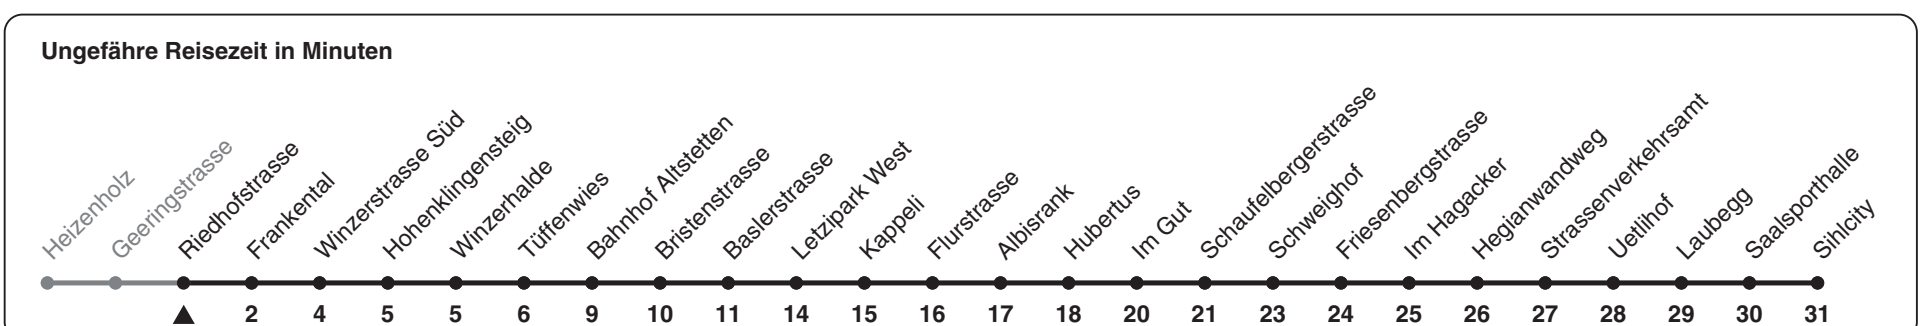

89

ZVV-Contact 0848 988 988 | zvv.ch

Zum Live-Fahrplan

Riedhofstrasse

Richtung Sihlcity

h	Montag-Freitag	Samstag	Sonn- und Feiertag
5	52	52	
6	07 22 36 51	07 22 37 52	
7	06 21 36 51	07 22 37 52	52
8	06 21 37 52	07 22 37 52	07 22 37 52
9	07 22 37 52	07 22 37 52	07 22 37 52
10	07 22 37 52	07 22 37 52	07 22 37 52
11	07 22 37 52	07 22 37 52	07 22 37 52
12	07 22 37 52	07 22 37 52	07 22 37 52
13	07 22 37 52	07 22 37 52	07 22 37 52
14	07 22 37 52	07 22 37 52	07 22 37 52
15	07 22 37 52	07 22 37 52	07 22 37 52
16	06 21 36 51	07 22 37 52	07 22 37 52
17	06 21 36 51	07 22 37 52	07 22 37 52
18	06 21 37 52	07 22 37 52	07 22 37 52
19	07 22 37 52	07 22 37 52	07 22 37 52
20	07 22 37 52	07 22 37 52	07 22 37 52
21			
22			
23			
0			

Nach besonderem Fahrplan verkehren die Kurse am 24. und 31. Dezember, am Sechseläuten, an der Streetparade und am Knabenschiessen.

Als Feiertage gelten: 25./26. Dez., 1./2. Jan., Karfreitag, Ostermontag, 1. Mai, Auffahrt, Pfingstmontag, 1. Aug.