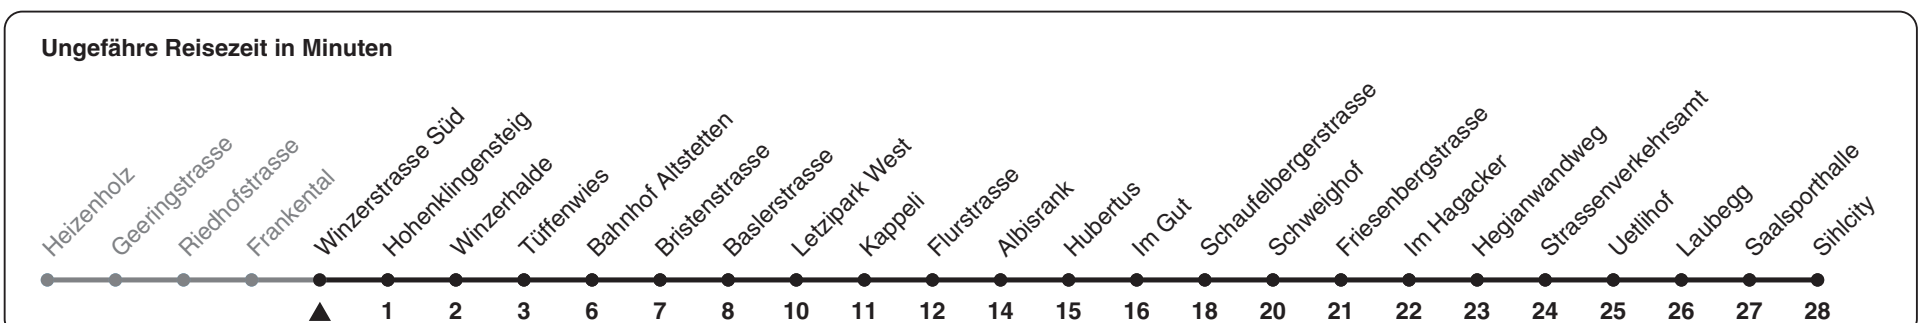

89

ZVV-Contact 0848 988 988 | zvv.ch

Zum Live-Fahrplan

Winzerstrasse Süd

Richtung Sihlcity

| h | Montag-Freitag | Samstag | Sonn- und Feiertag |
|----|----------------|-------------|--------------------|
| 5 | 55 | 55 | |
| 6 | 10 25 39 54 | 10 25 40 55 | |
| 7 | 09 24 39 54 | 10 25 40 55 | 55 |
| 8 | 09 24 40 55 | 10 25 40 55 | 10 25 40 55 |
| 9 | 10 25 40 55 | 10 25 40 55 | 10 25 40 55 |
| 10 | 10 25 40 55 | 10 25 40 55 | 10 25 40 55 |
| 11 | 10 25 40 55 | 10 25 40 55 | 10 25 40 55 |
| 12 | 10 25 40 55 | 10 25 40 55 | 10 25 40 55 |
| 13 | 10 25 40 55 | 10 25 40 55 | 10 25 40 55 |
| 14 | 10 25 40 55 | 10 25 40 55 | 10 25 40 55 |
| 15 | 10 25 40 55 | 10 25 40 55 | 10 25 40 55 |
| 16 | 09 24 39 54 | 10 25 40 55 | 10 25 40 55 |
| 17 | 09 24 39 54 | 10 25 40 55 | 10 25 40 55 |
| 18 | 09 24 40 55 | 10 25 40 55 | 10 25 40 55 |
| 19 | 10 25 40 55 | 10 25 40 55 | 10 25 40 55 |
| 20 | 10 25 40 55 | 10 25 40 55 | 10 25 40 55 |
| 21 | | | |
| 22 | | | |
| 23 | | | |
| 0 | | | |

Nach besonderem Fahrplan verkehren die Kurse am 24. und 31. Dezember, am Sechseläuten, an der Streetparade und am Knabenschiessen.

Als Feiertage gelten: 25./26. Dez., 1./2. Jan., Karfreitag, Ostermontag, 1. Mai, Auffahrt, Pfingstmontag, 1. Aug.