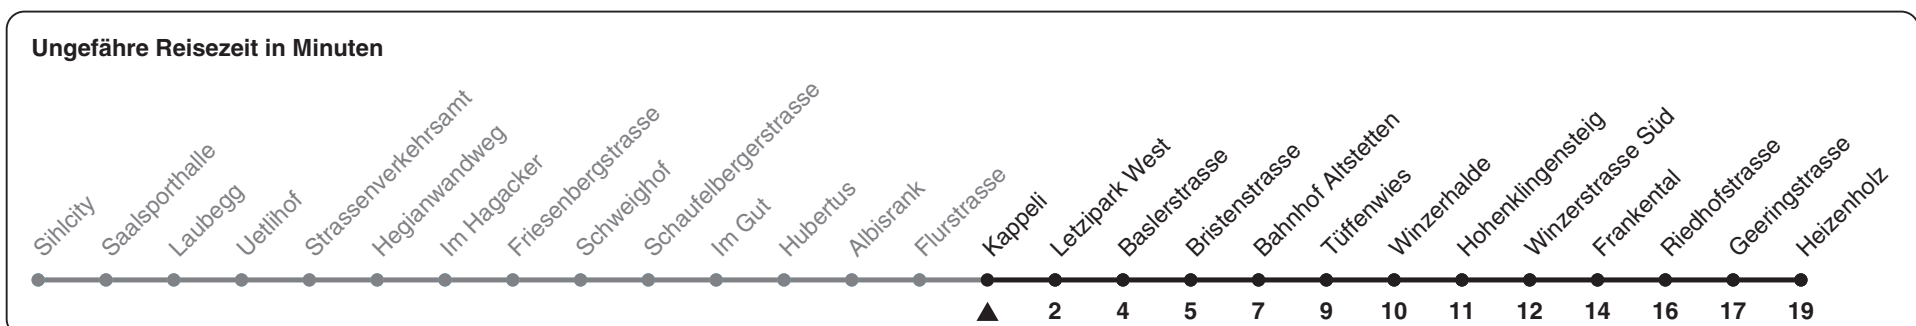

89

ZVV-Contact 0848 988 988 | zvv.ch

Zum Live-Fahrplan 

Kappeli

Richtung Heizenholz

h	Montag-Freitag	Samstag	Sonn- und Feiertag
5	22 37 52	22 37 52	
6	07 22 37 51 59b	07 22 37 52	
7	06 14b 21 29b 36 44b 51 59b	07 22 37 52	22 37 52
8	06 14b 21 29b 36 44b 51 59b	07 22 37 52	07 22 37 52
9	06 14b 21 29b 36 44b 51 59b	07 22 37 52	07 22 37 52
10	06 14b 21 29b 36 44b 51 59b	07 21 36 51	07 22 37 52
11	06 14b 21 29b 36 44b 51 59b	06 21 36 51	07 22 37 52
12	06 14b 21 29b 36 44b 51 59b	06 21 36 51	07 22 37 52
13	06 14b 21 29b 36 44b 51 59b	06 21 36 51	07 22 37 52
14	06 14b 21 29b 36 44b 51 59b	06 21 36 51	07 22 37 52
15	06 14b 21 29b 36 44b 51 59b	06 21 36 51	07 22 37 52
16	06 12b 21 28b 36 43b 51 58b	06 21 36 51	07 22 37 52
17	06 13b 21 28b 36 43b 51 58b	06 21 36 51	07 22 37 52
18	06 13b 21 28b 36 43a 51 59a	06 22 37 52	07 22 37 52
19	06 14a 21 36 51	07 22 37 52	07 22 37 52
20	06 22 37a 52a	07 22 37a 52a	07 22 37a 52a
21	07b 22b 37b 52b	07b 22b 37b 52b	07b 22b 37b 52b
22	07b 22b 37b 52b	07b 22b 37b 52b	07b 22b 37b 52b
23	07b 22b 37b 52b	07b 22b 37b 52b	07b 22b 37b 52b
0	07b 22a 37a	07b 22a 37a	07b 22a 37a

a) bis Bahnhof Altstetten b) bis Baslerstrasse

Nach besonderem Fahrplan verkehren die Kurse am 24. und 31. Dezember, am Sechseläuten, an der Streetparade und am Knabenschiessen.

Als Feiertage gelten: 25./26. Dez., 1./2. Jan., Karfreitag, Ostermontag, 1. Mai, Auffahrt, Pfingstmontag, 1. Aug.