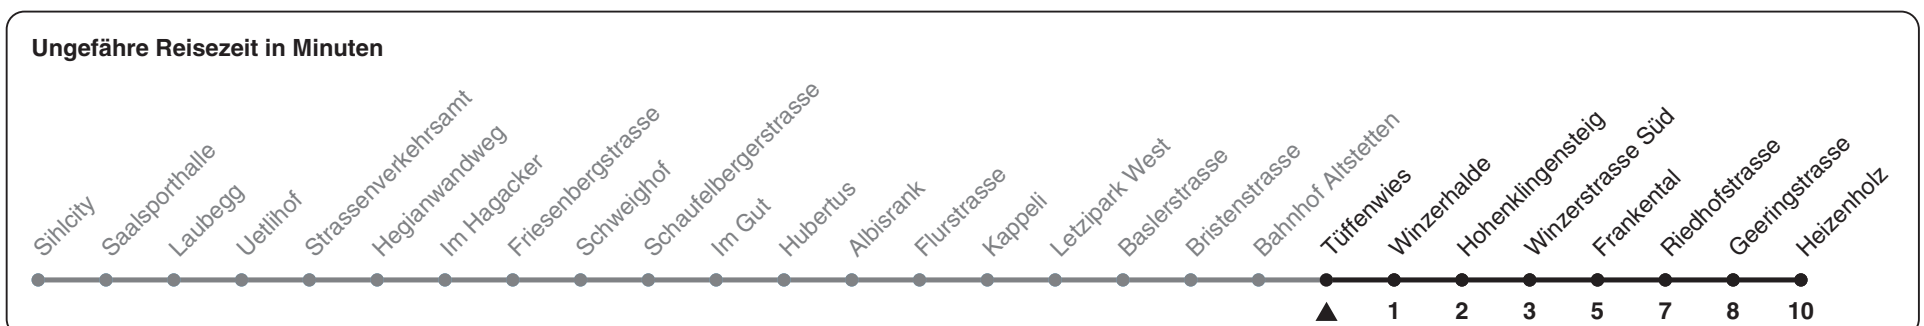

89

ZVV-Contact 0848 988 988 | zvv.ch

Zum Live-Fahrplan

Tüffenwies

Richtung Heizenholz

h	Montag-Freitag	Samstag	Sonn- und Feiertag
5	30 45	30 45	
6	00 15 30 45	00 15 30 45	
7	00 15 30 45	00 15 30 45	30 45
8	00 15 30 45	00 15 30 45	00 15 30 45
9	00 15 30 45	00 15 30 45	00 15 30 45
10	00 15 30 45	00 15 30 45	00 15 30 45
11	00 15 30 45	00 15 30 45	00 15 30 45
12	00 15 30 45	00 15 30 45	00 15 30 45
13	00 15 30 45	00 15 30 45	00 15 30 45
14	00 15 30 45	00 15 30 45	00 15 30 45
15	00 15 30 45	00 15 30 45	00 15 30 45
16	00 15 30 45	00 15 30 45	00 15 30 45
17	00 15 30 45	00 15 30 45	00 15 30 45
18	00 15 30 45	00 15 30 45	00 15 30 45
19	00 15 30 45	00 15 30 45	00 15 30 45
20	00 15 30	00 15 30	00 15 30
21			
22			
23			
0			

Nach besonderem Fahrplan verkehren die Kurse am 24. und 31. Dezember, am Sechseläuten, an der Streetparade und am Knabenschiessen.

Als Feiertage gelten: 25./26. Dez., 1./2. Jan., Karfreitag, Ostermontag, 1. Mai, Auffahrt, Pfingstmontag, 1. Aug.