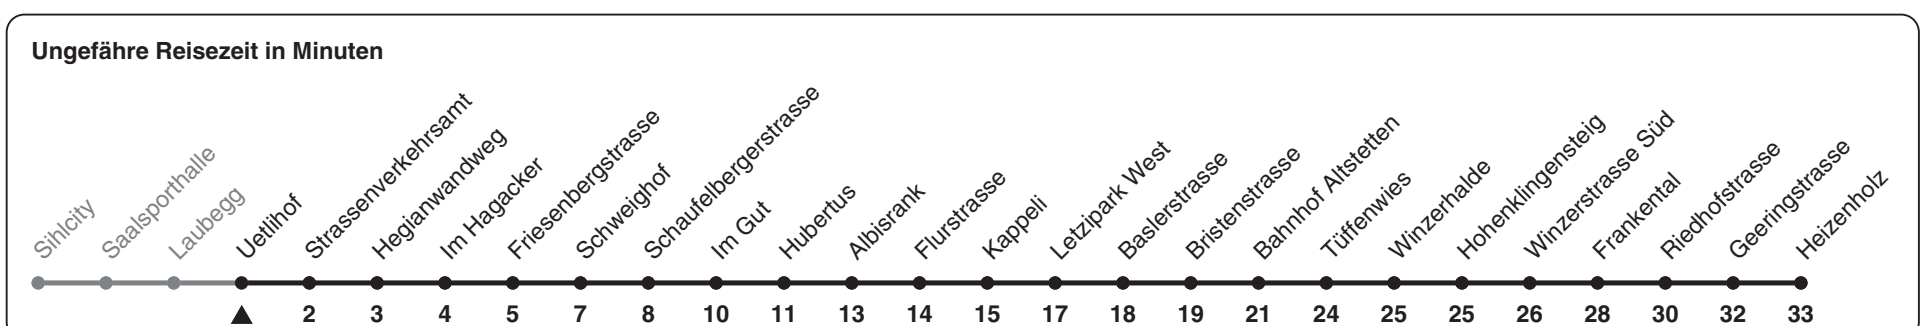

89

ZVV-Contact 0848 988 988 | zvv.ch

Zum Live-Fahrplan

Uetlihof

Richtung Heizenholz

h	Montag-Freitag	Samstag	Sonn- und Feiertag
5	53	53	
6	08 23 36 44b 51 59b	08 23 38 53	
7	06 14b 21 29b 36 44b 51 59b	08 23 38 53	
8	06 14b 21 29b 37 45b 52	08 23 38 53	08 23 38 53
9	00b 07 15b 22 30b 37 45b 52	08 23 38 53	08 23 38 53
10	00b 07 15b 22 30b 37 45b 52	07 22 37 52	08 23 38 53
11	00b 07 15b 22 30b 37 45b 52	07 22 37 52	08 23 38 53
12	00b 07 15b 22 30b 37 45b 52	07 22 37 52	08 23 38 53
13	00b 07 15b 22 30b 37 45b 52	07 22 37 52	08 23 38 53
14	00b 07 15b 22 30b 37 45b 52	07 22 37 52	08 23 38 53
15	00b 07 15b 22 30b 37 45b 52 58b	07 22 37 52	08 23 38 53
16	04 12b 19 27b 34 42b 49 57b	07 22 37 52	08 23 38 53
17	04 12b 19 27b 34 42b 49 57b	07 22 37 52	08 23 38 53
18	04 12b 19 27a 37 45a 52	08 23 38 53	08 23 38 53
19	00a 07 22 37 52	08 23 38 53	08 23 38 53
20	08 23a 38a 53b	08 23a 38a 53b	08 23a 38a 53b
21	08b 23b 38b 53b	08b 23b 38b 53b	08b 23b 38b 53b
22	08b 23b 38b 53b	08b 23b 38b 53b	08b 23b 38b 53b
23	08b 23b 38b 53b	08b 23b 38b 53b	08b 23b 38b 53b
0	08a 23a	08a 23a	08a 23a

a) bis Bahnhof Altstetten b) bis Baslerstrasse

Nach besonderem Fahrplan verkehren die Kurse am 24. und 31. Dezember, am Sechseläuten, an der Streetparade und am Knabenschiessen.

Als Feiertage gelten: 25./26. Dez., 1./2. Jan., Karfreitag, Ostermontag, 1. Mai, Auffahrt, Pfingstmontag, 1. Aug.