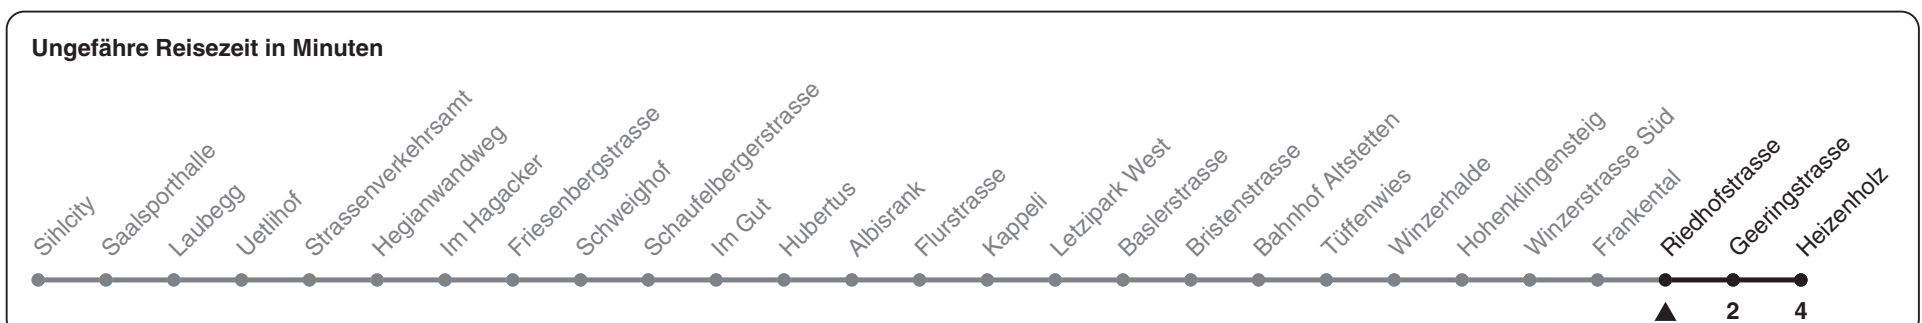

89

ZVV-Contact 0848 988 988 | zvv.ch

Zum Live-Fahrplan

Riedhofstrasse

Richtung Heizenholz

h	Montag-Freitag	Samstag	Sonn- und Feiertag
5	36 51	36 51	
6	06 21 36 51	06 21 36 51	
7	07 22 37 52	06 21 36 51	36 51
8	07 22 37 52	06 21 36 51	06 21 36 51
9	07 22 37 52	06 21 36 51	06 21 36 51
10	07 22 37 52	06 21 37 52	06 21 36 51
11	07 22 37 52	07 22 37 52	06 21 36 51
12	07 22 37 52	07 22 37 52	06 21 36 51
13	07 22 37 52	07 22 37 52	06 21 36 51
14	07 22 37 52	07 22 37 52	06 21 36 51
15	07 22 37 52	07 22 37 52	06 21 36 51
16	07 22 38 53	07 22 37 52	06 21 36 51
17	08 23 38 53	07 22 37 52	06 21 36 51
18	08 23 38 53	07 22 36 51	06 21 36 51
19	07 22 37 52	06 21 36 51	06 21 36 51
20	07 22 36	06 21 36	06 21 36
21			
22			
23			
0			

Nach besonderem Fahrplan verkehren die Kurse am 24. und 31. Dezember, am Sechseläuten, an der Streetparade und am Knabenschiessen.

Als Feiertage gelten: 25./26. Dez., 1./2. Jan., Karfreitag, Ostermontag, 1. Mai, Auffahrt, Pfingstmontag, 1. Aug.