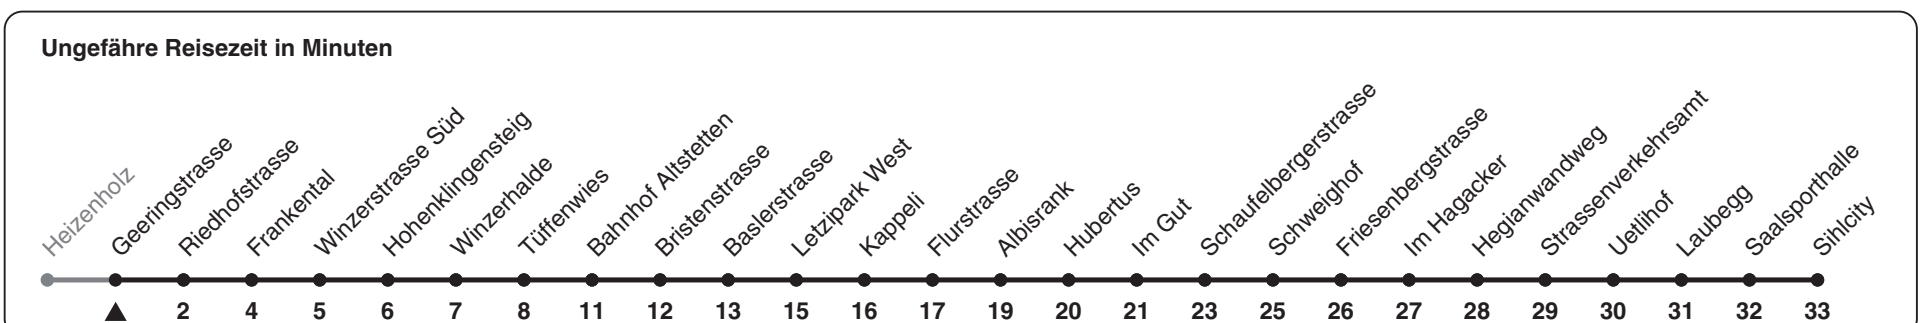

# 89

ZVV-Contact 0848 988 988 | zvv.ch

Zum Live-Fahrplan

Geeringstrasse

## Richtung Sihlcity

h	Montag-Freitag	Samstag	Sonn- und Feiertag
5	50	50	
6	05 20 34 49	05 20 35 50	
7	04 19 34 49	05 20 35 50	50
8	04 19 35 50	05 20 35 50	05 20 35 50
9	05 20 35 50	05 20 35 50	05 20 35 50
10	05 20 35 50	05 20 35 50	05 20 35 50
11	05 20 35 50	05 20 35 50	05 20 35 50
12	05 20 35 50	05 20 35 50	05 20 35 50
13	05 20 35 50	05 20 35 50	05 20 35 50
14	05 20 35 50	05 20 35 50	05 20 35 50
15	05 20 35 50	05 20 35 50	05 20 35 50
16	04 19 34 49	05 20 35 50	05 20 35 50
17	04 19 34 49	05 20 35 50	05 20 35 50
18	04 19 35 50	05 20 35 50	05 20 35 50
19	05 20 35 50	05 20 35 50	05 20 35 50
20	05 20 35 50	05 20 35 50	05 20 35 50
21			
22			
23			
0			

Nach besonderem Fahrplan verkehren die Kurse am 24. und 31. Dezember, am Sechseläuten, an der Streetparade und am Knabenschiessen.

Als Feiertage gelten: 25./26. Dez., 1./2. Jan., Karfreitag, Ostermontag, 1. Mai, Auffahrt, Pfingstmontag, 1. Aug.