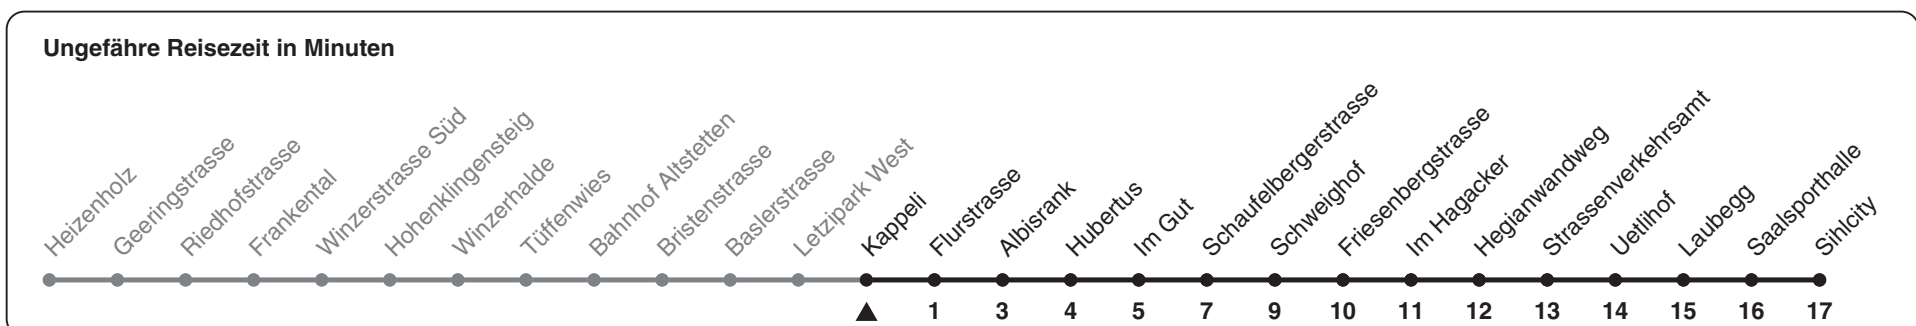

## Richtung Sihlcity

h	Montag-Freitag	Samstag	Sonn- und Feiertag
5	35 50	35 50	
6	05 20 35 44 51 59	05 20 35 50	
7	06 14 21 29 36 44 51 59	05 20 35 51	
8	06 14 21 29 36 43 51 58	06 21 36 51	05 20 35 50
9	06 13 21 28 36 43 51 58	06 21 36 51	05 20 35 50
10	06 13 21 28 36 43 51 58	06 21 36 51	05 21 36 51
11	06 13 21 28 36 43 51 58	06 21 36 51	06 21 36 51
12	06 13 21 28 36 43 51 58	06 21 36 51	06 21 36 51
13	06 13 21 28 36 43 51 58	06 21 36 51	06 21 36 51
14	06 13 21 28 36 43 51 58	06 21 36 51	06 21 36 51
15	06 13 21 28 36 43 51 58	06 21 36 51	06 21 36 51
16	06 14 21 29 36 44 51 59	06 21 36 51	06 21 36 51
17	06 14 21 29 36 44 51 59	06 21 36 51	06 21 36 51
18	06 14 21 29 36 43 51	06 21 36 51	06 21 36 51
19	06 21 36 51	06 21 36 51	06 21 36 51
20	06 20 35 50	06 20 35 50	06 20 35 50
21	05 20 35 50	05 20 35 50	05 20 35 50
22	05 20 35 50	05 20 35 50	05 20 35 50
23	05 20 35 50	05 20 35 50	05 20 35 50
0	05 20	05 20	05 20

Nach besonderem Fahrplan verkehren die Kurse am 24. und 31. Dezember, am Sechseläuten, an der Streetparade und am Knabenschiessen.

Als Feiertage gelten: 25./26. Dez., 1./2. Jan., Karfreitag, Ostermontag, 1. Mai, Auffahrt, Pfingstmontag, 1. Aug.