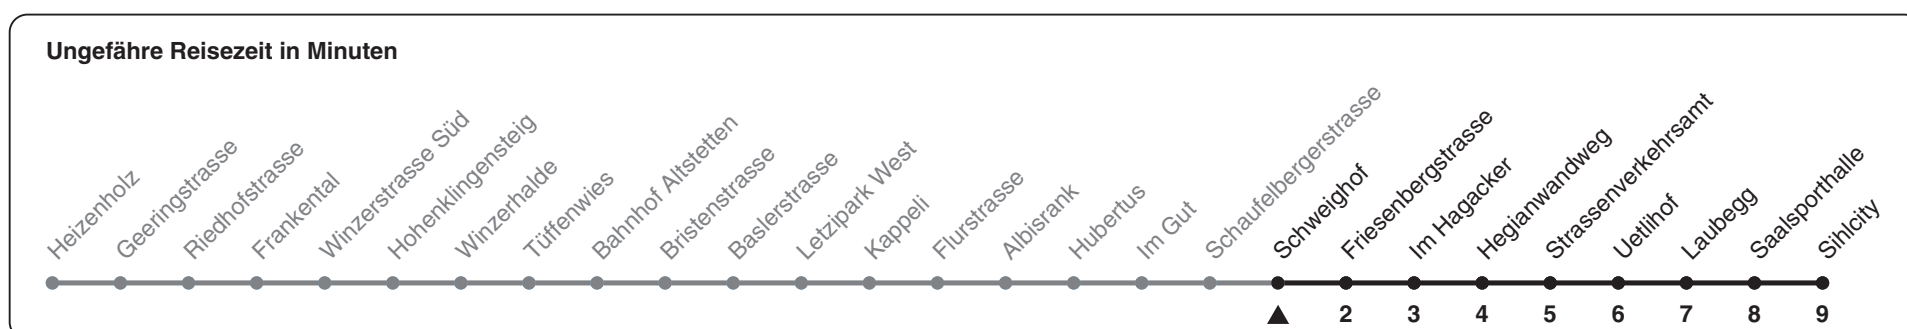

89

ZVV-Contact 0848 988 988 | zvv.ch

Zum Live-Fahrplan

Schweighof

Richtung Sihlcity

h	Montag-Freitag	Samstag	Sonn- und Feiertag
5	43 58	43 58	
6	13 28 43 52	13 28 43 58	
7	00 07 15 22 30 37 45 52	13 28 43 59	
8	00 07 15 22 30 37 45 52 59	14 29 44 59	13 28 43 58
9	07 14 22 29 37 44 52 59	14 29 44 59	13 28 43 58
10	07 14 22 29 37 44 52 59	14 29 44 59	13 29 44 59
11	07 14 22 29 37 44 52 59	14 29 44 59	14 29 44 59
12	07 14 22 29 37 44 52 59	14 29 44 59	14 29 44 59
13	07 14 22 29 37 44 52 59	14 29 44 59	14 29 44 59
14	07 14 22 29 37 44 52 59	14 29 44 59	14 29 44 59
15	07 14 22 29 37 44 52 59	14 29 44 59	14 29 44 59
16	07 14 23 30 38 45 53	14 29 44 59	14 29 44 59
17	00 08 15 23 30 38 45 53	14 29 44 59	14 29 44 59
18	00 08 15 23 30 38 45 52 59	14 29 44 59	14 29 44 59
19	14 29 44 59	14 29 44 59	14 29 44 59
20	14 28 43 58	14 28 43 58	14 28 43 58
21	13 28 43 58	13 28 43 58	13 28 43 58
22	13 28 43 58	13 28 43 58	13 28 43 58
23	13 28 43 58	13 28 43 58	13 28 43 58
0	13 28	13 28	13 28

Nach besonderem Fahrplan verkehren die Kurse am 24. und 31. Dezember, am Sechseläuten, an der Streetparade und am Knabenschiessen.

Als Feiertage gelten: 25./26. Dez., 1./2. Jan., Karfreitag, Ostermontag, 1. Mai, Auffahrt, Pfingstmontag, 1. Aug.