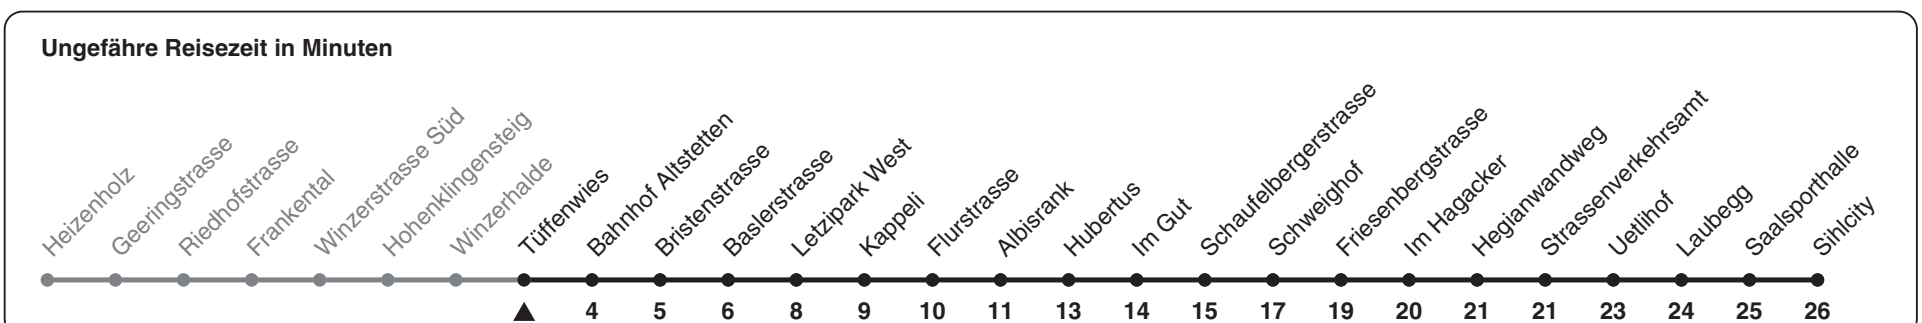

## Richtung Sihlcity

h	Montag-Freitag	Samstag	Sonn- und Feiertag
5	58	58	
6	13 28 42 57	13 28 43 58	
7	12 27 42 57	13 28 43 58	58
8	12 27 43 58	13 28 43 58	13 28 43 58
9	13 28 43 58	13 28 43 58	13 28 43 58
10	13 28 43 58	13 28 43 58	13 28 43 58
11	13 28 43 58	13 28 43 58	13 28 43 58
12	13 28 43 58	13 28 43 58	13 28 43 58
13	13 28 43 58	13 28 43 58	13 28 43 58
14	13 28 43 58	13 28 43 58	13 28 43 58
15	13 28 43 58	13 28 43 58	13 28 43 58
16	12 27 42 57	13 28 43 58	13 28 43 58
17	12 27 42 57	13 28 43 58	13 28 43 58
18	12 27 43 58	13 28 43 58	13 28 43 58
19	13 28 43 58	13 28 43 58	13 28 43 58
20	13 28 43 58	13 28 43 58	13 28 43 58
21			
22			
23			
0			

Nach besonderem Fahrplan verkehren die Kurse am 24. und 31. Dezember, am Sechseläuten, an der Streetparade und am Knabenschiessen.

Als Feiertage gelten: 25./26. Dez., 1./2. Jan., Karfreitag, Ostermontag, 1. Mai, Auffahrt, Pfingstmontag, 1. Aug.