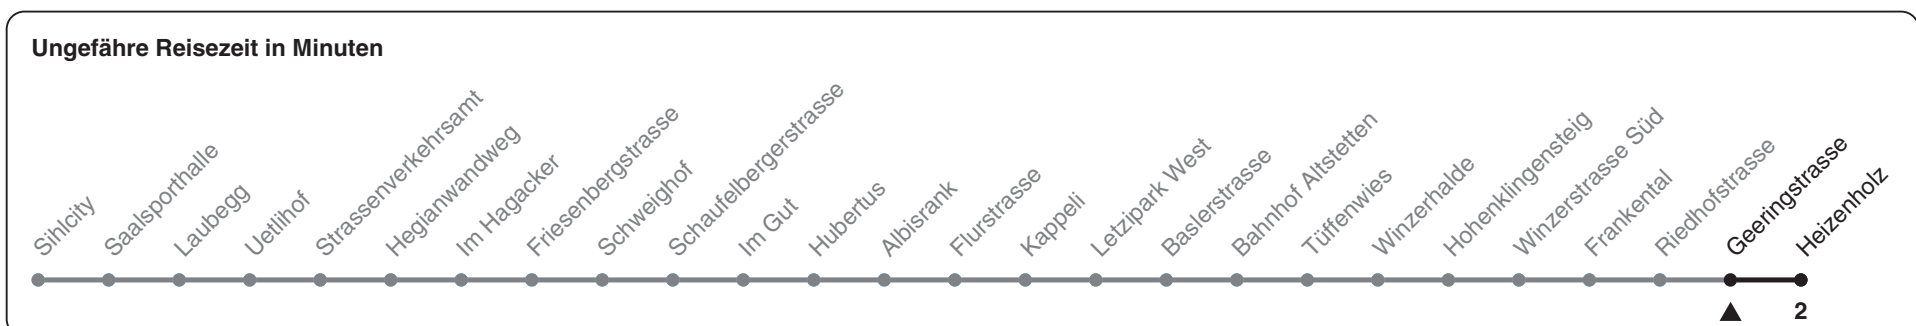

89

ZVV-Contact 0848 988 988 | zvv.ch

Zum Live-Fahrplan 

Geeringstrasse

Richtung Heizenholz

h	Montag-Freitag	Samstag	Sonn- und Feiertag
5	37 52	37 52	
6	07 22 37 52	07 22 37 52	
7	08 23 38 53	07 22 37 52	37 52
8	08 23 38 53	08 23 38 53	07 22 37 52
9	08 23 38 53	08 23 38 53	07 22 37 52
10	08 23 38 53	08 23 38 53	07 22 38 53
11	08 23 38 53	08 23 38 53	08 23 38 53
12	08 23 38 53	08 23 38 53	08 23 38 53
13	08 23 38 53	08 23 38 53	08 23 38 53
14	08 23 38 53	08 23 38 53	08 23 38 53
15	08 23 38 53	08 23 38 53	08 23 38 53
16	08 23 39 54	08 23 38 53	08 23 38 53
17	09 24 39 54	08 23 38 53	08 23 38 53
18	09 24 39 54	08 23 38 53	08 23 38 53
19	08 23 38 53	08 23 38 53	08 23 38 53
20	08 23 37	08 23 37	08 23 37
21			
22			
23			
0			

Nach besonderem Fahrplan verkehren die Kurse am 24. und 31. Dezember, am Sechseläuten, an der Streetparade und am Knabenschiessen.

Als Feiertage gelten: 25./26. Dez., 1./2. Jan., Karfreitag, Ostermontag, 1. Mai, Auffahrt, Pfingstmontag, 1. Aug.